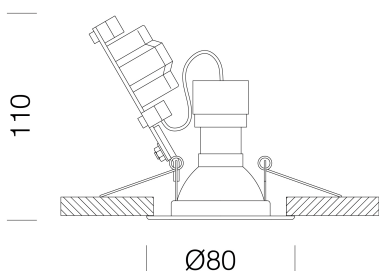

Eco Deimos - DIMM

Codice: 22068391-12

MATERIALI E COLORI

Corpo	in lamiera di acciaio.
Dissipatore	integrato.
Verniciatura	fase di pretrattamento superficiale del metallo, verniciatura con polvere poliesteri, resistente alla corrosione, alle nebbie saline, stabilizzata ai raggi UV.
Colore	Ottone
Equipaggiamento	molle di fissaggio al controsoffitto realizzate in filo di acciaio zincato.

EMERGENZA

Tipo di alimentazione per emergenza	Non presente

NORME E CONFORMITÀ

Classe sicurezza fotobiologica	RG0
Marcature e test	CE
Norme di riferimento	EN60598-1. Hanno grado di protezione secondo la norma EN60529.
Etichetta Energetica	E

GARANZIA

Garanzia post-vendita	3 yr

DOWNLOAD

MONTAGGI

IstruzioniMontaggio ECO JANUS DEIMOS
REV6.pdf

DISEGNI

DisegnoTecnico ecodeidimm.dxf