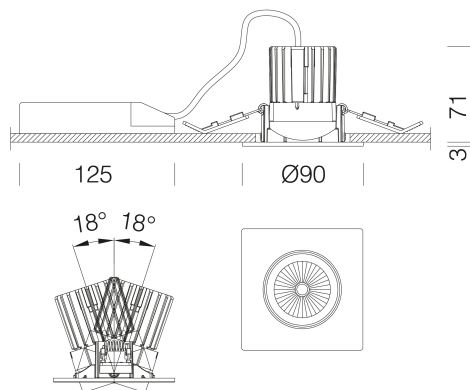

Sun Q - 3000K - High quality

Codice: 22065832-00

MATERIALI E COLORI

Corpo	in alluminio pressofuso con molle per incasso.
Ottica	lente in PMMA ad alta efficienza con bassissimo coefficiente di abbagliamento.
Dissipatore	passivo, stampato in alluminio pressofuso con scarichi laterali, per una maggiore circolazione del calore, in modo tale da garantire una maggiore durata del modulo
Verniciatura	a polvere con vernice epossidica in poliestere resistente ai raggi UV.
Colore	Nero
Equipaggiamento	molle di fissaggio al controsoffitto realizzate in filo di acciaio zincato.

EMERGENZA

Tipo di alimentazione per emergenza	Non presente

NORME E CONFORMITÀ

Classe sicurezza fotobiologica	RG0
Marcature e test	CE
Norme di riferimento	EN60598-1. Hanno grado di protezione secondo la norma EN60529.

GARANZIA

Garanzia post-vendita	5 yr

DOWNLOAD

MONTAGGI

IstruzioniMontaggio Kit EM Acc-960xx rev5 12-23.pdf

IstruzioniMontaggio SUN T-Q REV8.pdf

DISEGNI

DisegnoTecnico sunq18.dxf