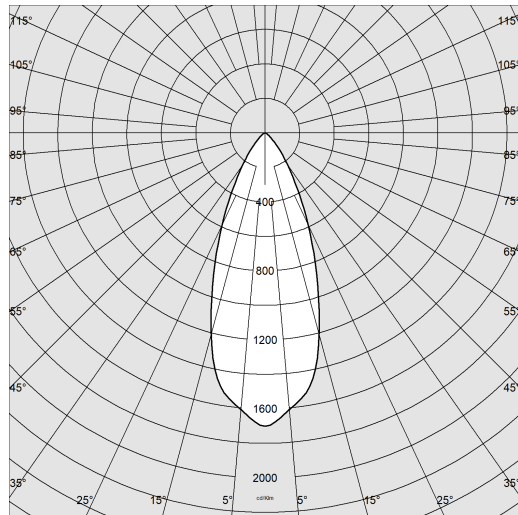

Sun Q - 3000K - High quality

Codice: 22065814-00

DATI FOTOMETRICI

Sorgente luminosa	LED COB
CRI	>95
Flusso luminoso (uscente) (lm)	810 lm
Potenza assorbita (totale) (W)	9 W
CCT	3000 K
Efficienza luminosa (lm/W)	90 lm/W
Low Flicker	apparecchio con Flicker molto contenuto: luce uniforme per una maggior sicurezza visiva.
Apertura fascio	40 °
Mantenimento del flusso luminoso LED	60000 hr, L 90, B 10

CARATTERISTICHE MECCANICHE

Resistenza meccanica agli urti (IK)	IK04
IP (vl)	40
IP (va)	20