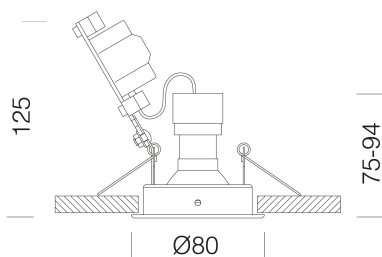

Eco Janus - DIMM

Codice: 22063291-00

MATERIALI E COLORI

Corpo	in lamiera di acciaio.
Dissipatore	integrato.
Verniciatura	fase di pretrattamento superficiale del metallo, verniciatura con polvere poliesteri, resistente alla corrosione, alle nebbie saline, stabilizzata ai raggi UV.
Colore	Oro
Equipaggiamento	-staffa in acciaio sulla quale è posizionata la morsettiere. -Completa di molle per l'incasso

EMERGENZA

Tipo di alimentazione per emergenza	Non presente

NORME E CONFORMITÀ

Classe sicurezza fotobiologica	RG0
Marcature e test	CE
Norme di riferimento	EN60598-1. Hanno grado di protezione secondo la norma EN60529.
Etichetta Energetica	F

GARANZIA

Garanzia post-vendita	3 yr

DOWNLOAD

MONTAGGI

IstruzioniMontaggio ECO JANUS DEIMOS REV6.pdf

DISEGNI

DisegnoTecnico ecojanus.dxf