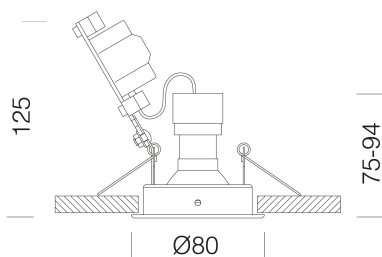

Eco Janus - DIMM

Codice: 22063271-00

MATERIALI E COLORI

Corpo	in lamiera di acciaio.
Dissipatore	integrato.
Verniciatura	fase di pretrattamento superficiale del metallo, verniciatura con polvere poliesteri, resistente alla corrosione, alle nebbie saline, stabilizzata ai raggi UV.
Colore	Argento
Equipaggiamento	-staffa in acciaio sulla quale è posizionata la morsettiere. -Completa di molle per l'incasso

EMERGENZA

Tipo di alimentazione per emergenza	Non presente

NORME E CONFORMITÀ

Classe sicurezza fotobiologica	RG0
Marcature e test	CE
Norme di riferimento	EN60598-1. Hanno grado di protezione secondo la norma EN60529.
Etichetta Energetica	F

GARANZIA

Garanzia post-vendita	3 yr

DOWNLOAD

MONTAGGI

IstruzioniMontaggio ECO JANUS DEIMOS REV6.pdf

DISEGNI

DisegnoTecnico ecojanus.dxf