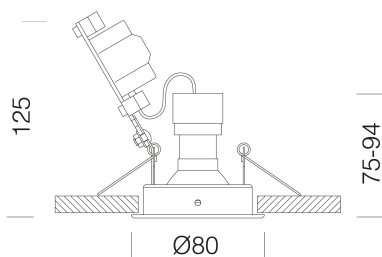

Eco Janus - DIMM

Codice: 22063233-00

MATERIALI E COLORI

Corpo	in lamiera di acciaio.
Dissipatore	integrato.
Verniciatura	fase di pretrattamento superficiale del metallo, verniciatura con polvere poliesteri, resistente alla corrosione, alle nebbie saline, stabilizzata ai raggi UV.
Colore	Nero
Equipaggiamento	-staffa in acciaio sulla quale è posizionata la morsettiere. -Completa di molle per l'incasso

EMERGENZA

Tipo di alimentazione per emergenza	Non presente

NORME E CONFORMITÀ

Classe sicurezza fotobiologica	RG0
Marcature e test	CE
Norme di riferimento	EN60598-1. Hanno grado di protezione secondo la norma EN60529.
Etichetta Energetica	F

GARANZIA

Garanzia post-vendita	3 yr

DOWNLOAD

MONTAGGI

IstruzioniMontaggio ECO JANUS DEIMOS REV6.pdf

DISEGNI

DisegnoTecnico ecojanus.dxf