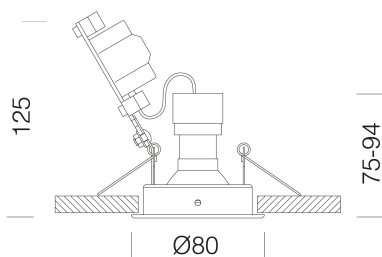

Eco Janus - DIMM

Codice: 22063212-00

MATERIALI E COLORI

Corpo	in lamiera di acciaio.
Dissipatore	integrato.
Verniciatura	fase di pretrattamento superficiale del metallo, verniciatura con polvere poliesteri, resistente alla corrosione, alle nebbie saline, stabilizzata ai raggi UV.
Colore	Bianco
Equipaggiamento	-staffa in acciaio sulla quale è posizionata la morsettiere. -Completa di molle per l'incasso

EMERGENZA

Tipo di alimentazione per emergenza	Non presente

NORME E CONFORMITÀ

Classe sicurezza fotobiologica	RG0
Marcature e test	CE
Norme di riferimento	EN60598-1. Hanno grado di protezione secondo la norma EN60529.
Etichetta Energetica	F

GARANZIA

Garanzia post-vendita	3 yr

DOWNLOAD

MONTAGGI

IstruzioniMontaggio ECO JANUS DEIMOS REV6.pdf

DISEGNI

DisegnoTecnico ecojanus.dxf