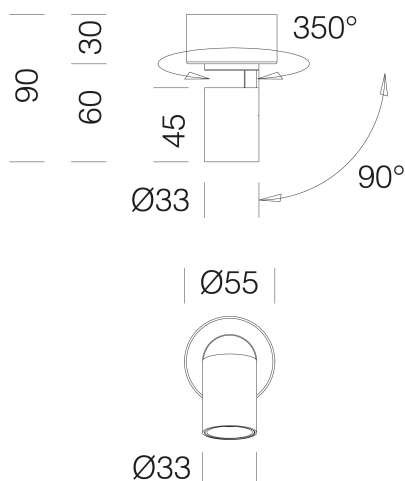

Arq - D - plafone - orientabile

Codice: 22047330-00

DOWNLOAD

MONTAGGI

[IstruzioniMontaggio ARQ D REV1.pdf](#)

DISEGNI

[DisegnoTecnico arqd.dxf](#)

MATERIALI E COLORI

Corpo	in alluminio pressofuso.
Ottica	in PMMA ad alta efficienza con bassissimo coefficiente di abbagliamento.
Verniciatura	a polvere con vernice epossidica in poliestere resistente ai raggi UV.
Colore	Nero

EMERGENZA

Tipo di alimentazione per emergenza	Non presente

NORME E CONFORMITÀ

Classe sicurezza fotobiologica	RG0
Marcature e test	CE
Norme di riferimento	EN60598-1. Hanno grado di protezione secondo la norma EN60529.
Etichetta Energetica	F

DOTAZIONI

Sensori	
A richiesta	versione con sistema avanzato di controllo domotico dell'illuminazione CASAMBI (apparecchi da installare in controsoffitti/pannelli NON metallici).

GARANZIA

Garanzia post-vendita	3 yr