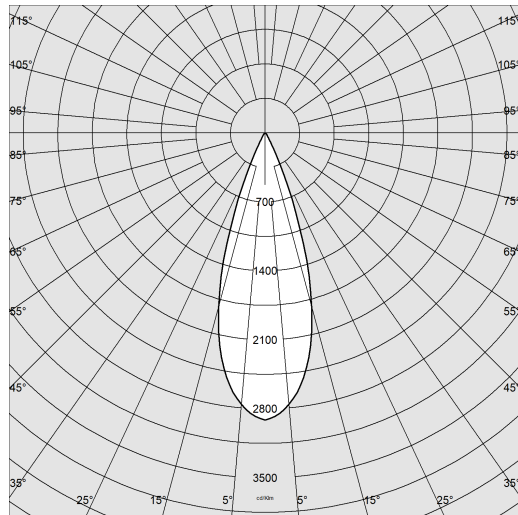

Arg - D - plafone - orientabile

Codice: 22047330-00

DATI FOTOMETRICI

Sorgente luminosa	LED
CRI	90
Flusso luminoso (uscente) (lm)	550 lm
Potenza assorbita (totale) (W)	5 W
CCT	3000 K
Efficienza luminosa (lm/W)	110 lm/W
Low Flicker	apparecchio con Flicker molto contenuto: luce uniforme per una maggior sicurezza visiva.
Apertura fascio	36 °
Mantenimento del flusso luminoso LED	50000 hr, L 90, B 10

CARATTERISTICHE MECCANICHE

Resistenza meccanica agli urti (IK)	IK07
IP	40