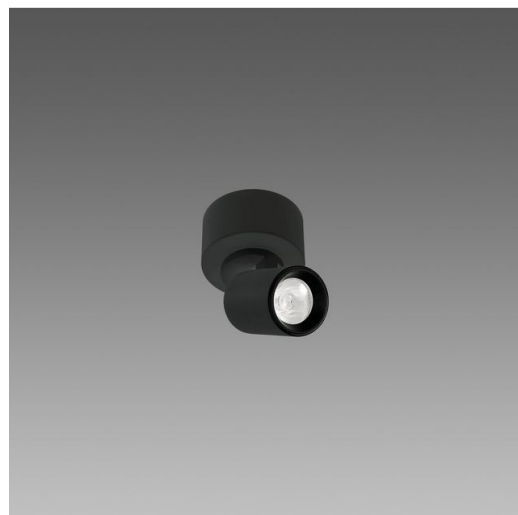

## Arq - D - plafone - orientabile

Codice: 22047330-00

### INFORMAZIONI GENERALI

Articolo	Arq - D - plafone - orientabile
Codice	22047330-00

### DIMENSIONI E PESO

Altezza (mm)	90 mm
Diametro (Ø) (mm)	55 mm
Peso (Kg)	0.2 kg

La gamma di faretto Arq ad incasso con LED è l'ideale nel caso di un'installazione che voglia celare la loro presenza. Infatti la forma di questi faretto consente di nascondersi e integrarsi perfettamente nel controsoffitto dove sono inseriti, così da creare suggestivi effetti di luce.