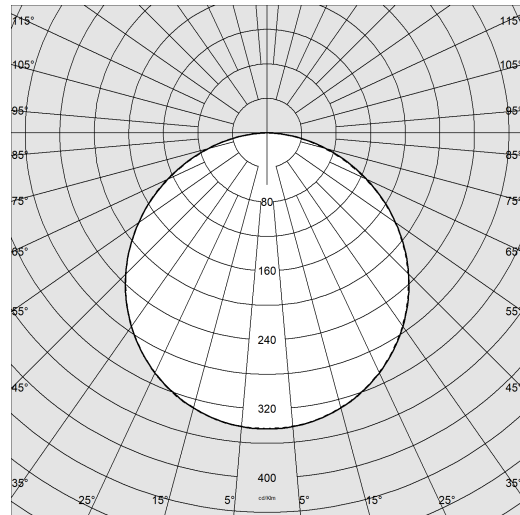

Cosmic R SMALL - CCT SWITCH - decor LINE

Codice: 22046313-00

DATI FOTOMETRICI

Sorgente luminosa	LED
CRI	>80
Flusso luminoso (uscente) (lm)	1877 lm
Potenza assorbita (totale) (W)	18 W
CCT	4000 K
Efficienza luminosa (lm/W)	104 lm/W
Mantenimento del flusso luminoso LED	30000 hr, L 80, B 10

CARATTERISTICHE MECCANICHE

Resistenza meccanica agli urti (IK)	IK04
IP	44