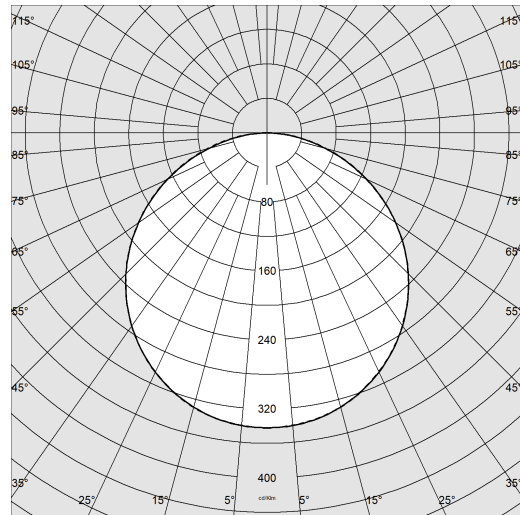

Cosmic R - CCT SWITCH - decor LINE

Codice: 22046312-00

INFORMAZIONI GENERALI

Articolo	Cosmic R - CCT SWITCH - decor LINE
Codice	22046312-00

DIMENSIONI E PESO

Altezza (mm)	26 mm
Diametro (Ø) (mm)	400 mm
Peso (Kg)	0.9 kg

Cosmic R - CCT SWITCH - decor LINE

Codice: 22046312-00

DATI FOTOMETRICI

Sorgente luminosa	LED
CRI	>80
Flusso luminoso (uscente) (lm)	4340 lm
Potenza assorbita (totale) (W)	36 W
CCT	4000 K
Efficienza luminosa (lm/W)	121 lm/W
Mantenimento del flusso luminoso LED	30000 hr, L 80, B 10

CARATTERISTICHE MECCANICHE

Resistenza meccanica agli urti (IK)	IK04
IP	44

Cosmic R - CCT SWITCH - decor LINE

Codice: 22046312-00

MATERIALI E COLORI

Ø 293-400

26

Corpo	in materiale termoplastico resistente a piccoli urti
Diffusore	in materiale termoplastico
Colore	Bianco