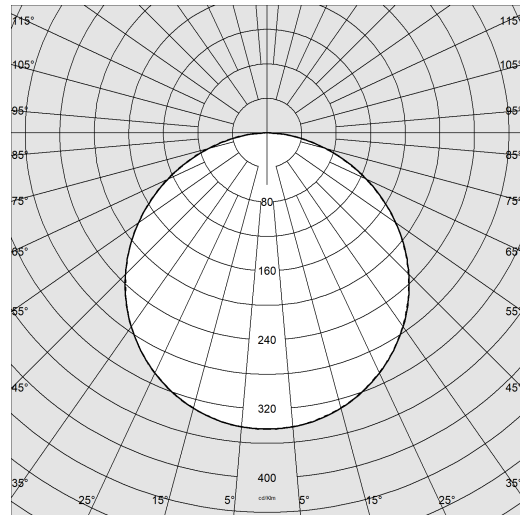

Cosmic R - CCT SWITCH - decor LINE

Codice: 22046311-00

INFORMAZIONI GENERALI

Articolo	Cosmic R - CCT SWITCH - decor LINE
Codice	22046311-00

DIMENSIONI E PESO

Altezza (mm)	26 mm
Diametro (Ø) (mm)	293 mm
Peso (Kg)	0.7 kg

Cosmic R - CCT SWITCH - decor LINE

Codice: 22046311-00

DATI FOTOMETRICI

Sorgente luminosa	LED
CRI	>80
Flusso luminoso (uscente) (lm)	2734 lm
Potenza assorbita (totale) (W)	24 W
CCT	4000 K
Efficienza luminosa (lm/W)	114 lm/W
Mantenimento del flusso luminoso LED	30000 hr, L 80, B 10

CARATTERISTICHE MECCANICHE

Resistenza meccanica agli urti (IK)	IK04
IP	44

Cosmic R - CCT SWITCH - decor LINE

Codice: 22046311-00

MATERIALI E COLORI

Ø 293-400

26

Corpo	in materiale termoplastico resistente a piccoli urti
Diffusore	in materiale termoplastico
Colore	Bianco