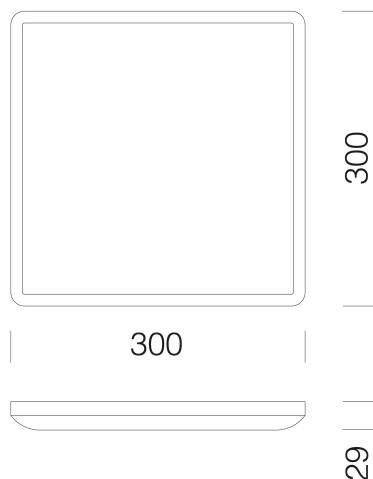

Cosmic Q - decor LINE

Codice: 22046210-00

MATERIALI E COLORI

Corpo	in materiale termoplastico resistente a piccoli urti
Diffusore	in materiale termoplastico
Colore	Bianco

EMERGENZA

Tipo di alimentazione per emergenza	Non presente

NORME E CONFORMITÀ

Classe sicurezza fotobiologica	RG0
Marcature e test	CE
Norme di riferimento	EN60598-1. Hanno grado di protezione secondo la norma EN60529.
Etichetta Energetica	E

GARANZIA

Garanzia post-vendita	3 yr

DOWNLOAD

MONTAGGI

IstruzioniMontaggio COSMIC Q-R rev1.pdf

DISEGNI

DisegnoTecnico cosq.dxf