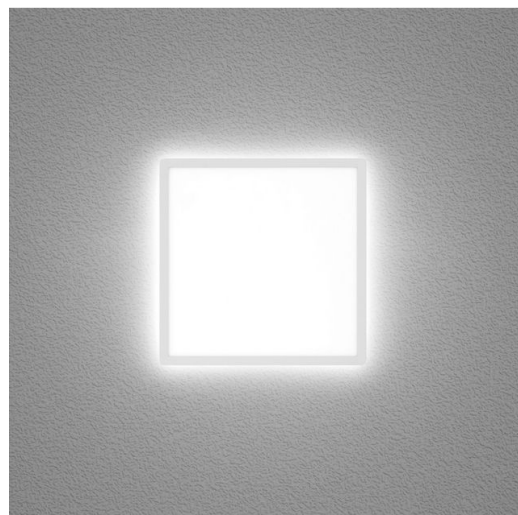

Applique LED a plafone, dal design moderno ed ultra sottile, di forma rotonda e quadrata, installabile facilmente a parete/soffitto.

Grazie ad un'illuminazione morbida e diffondente ed alla retroilluminazione ideale per creare effetti di luce decorativi, Cosmic risulta una soluzione d'arredo perfettamente inseribile in sale d'aspetto di alberghi, zone di passaggio di centri commerciali, ingressi di ristoranti o di uffici direzionali.