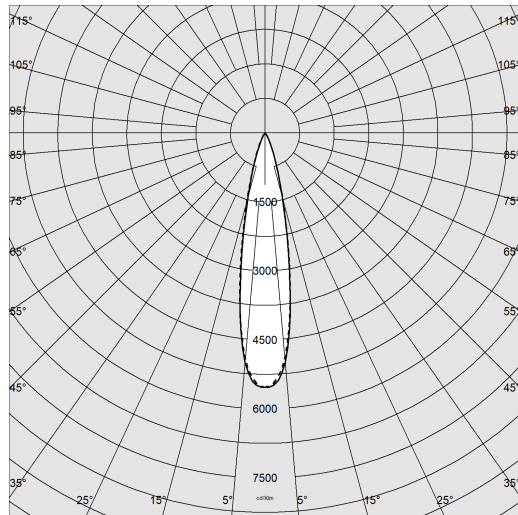

Asso A STILO - 48V DC

Codice: 22045010-1241

INFORMAZIONI GENERALI

Articolo	Asso A STILO - 48V DC
Codice	22045010-1241

DIMENSIONI E PESO

Altezza (mm)	285 mm
Diametro (Ø) (mm)	26 mm
Peso (Kg)	0.3 kg

CARATTERISTICHE ELETTRICHE E CONTROLLI

Tipo di tensione	DC
Tensione Min (V)	48 V
Tensione Max (V)	48 V
Frequenza (Hz)	0 Hz
Sigla cablaggio	CLD-D-D
Classe di isolamento	Classe III
Controllo e Regolazione	Nessuno

I nuovi spot Fosnova 48V DC, applicati sul binario Omnitrack MICRO in bassa tensione, permettono l'allestimento luminoso in tutti quegli ambienti dove, oltre ad un'illuminazione d'accento e a basso consumo energetico, siano richiesti complementi luminosi dal grande carattere estetico.

Asso A STILO - 48V DC

Codice: 22045010-1241

DATI FOTOMETRICI

Sorgente luminosa	LED
CRI	>90
Flusso luminoso (uscente) (lm)	314 lm
Potenza assorbita (totale) (W)	4 W
CCT	3000 K
Efficienza luminosa (lm/W)	79 lm/W
Apertura fascio	32 °
Mantenimento del flusso luminoso LED	50000 hr, L 90, B 10