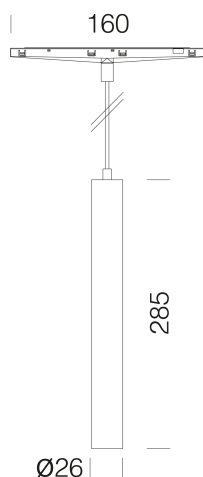

Asso A STILO - 48V DC

Codice: 22045010-1241

INFORMAZIONI GENERALI

Articolo	Asso A STILO - 48V DC
Codice	22045010-1241

DIMENSIONI E PESO

Altezza (mm)	285 mm
Diametro (Ø) (mm)	26 mm
Peso (Kg)	0.3 kg

CARATTERISTICHE ELETTRICHE E CONTROLLI

Tipo di tensione	DC
Tensione Min (V)	48 V
Tensione Max (V)	48 V
Frequenza (Hz)	0 Hz
Sigla cablaggio	CLD-D-D
Classe di isolamento	Classe III
Controllo e Regolazione	Nessuno

I nuovi spot Fosnova 48V DC, applicati sul binario Omnitrack MICRO in bassa tensione, permettono l'allestimento luminoso in tutti quegli ambienti dove, oltre ad un'illuminazione d'accento e a basso consumo energetico, siano richiesti complementi luminosi dal grande carattere estetico.

Asso A STILO - 48V DC

Codice: 22045010-1241

DATI FOTOMETRICI

Sorgente luminosa	LED
CRI	>90
Flusso luminoso (uscente) (lm)	314 lm
Potenza assorbita (totale) (W)	4 W
CCT	3000 K
Efficienza luminosa (lm/W)	79 lm/W
Apertura fascio	32 °
Mantenimento del flusso luminoso LED	50000 hr, L 90, B 10

CARATTERISTICHE MECCANICHE

Resistenza meccanica agli urti (IK)	IK07
IP	40

Asso A STILO - 48V DC

Codice: 22045010-1241

DOWNLOAD

DISEGNI

DisegnoTecnico 45030.dxf

MATERIALI E COLORI