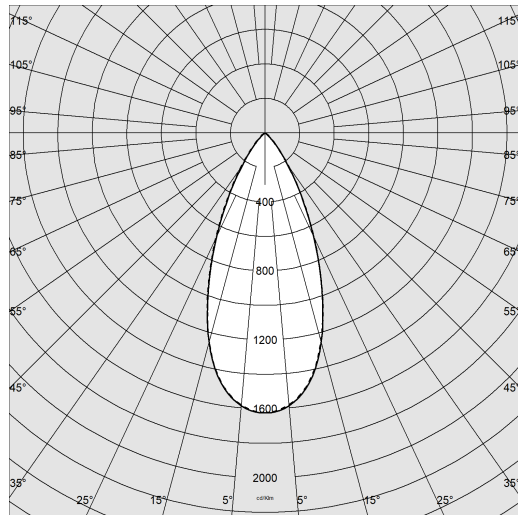

Asso B - small - ZOOM MULTICOLOR - CCT POWER SWITCH

Codice: 22044035-00

DATI FOTOMETRICI

Sorgente luminosa LED COB

CRI >90

Flusso luminoso (uscente) (lm) 902 lm

Potenza assorbita (totale) (W) 10 W

CCT 4000 K

Low Flicker apparecchio con Flicker molto contenuto: luce uniforme per una maggior sicurezza visiva.

Mantenimento del flusso luminoso LED 50000 hr, L 80, B 20

CARATTERISTICHE MECCANICHE

Resistenza meccanica agli urti (IK) IK07

IP 20