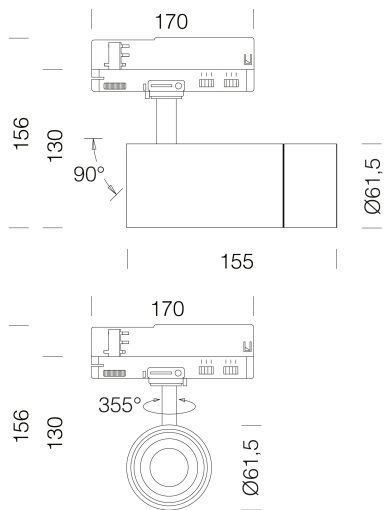

Asso B - small - ZOOM MULTICOLOR - CCT POWER SWITCH

Codice: 22044035-00

MATERIALI E COLORI

Corpo	in alluminio pressofuso.
Verniciatura	a polvere con vernice epossidica in poliestere resistente ai raggi UV.
Colore	Nero

NORME E CONFORMITÀ

Classe sicurezza fotobiologica	RG0
Marcature e test	CE
Norme di riferimento	EN60598-1. Hanno grado di protezione secondo la norma EN60529.
Etichetta Energetica	E

GARANZIA

Garanzia post-vendita	5 yr

DOWNLOAD

MONTAGGI

IstruzioniMontaggio ASSO ZOOM REV5.pdf

DISEGNI

DisegnoTecnico 22044015.dxf