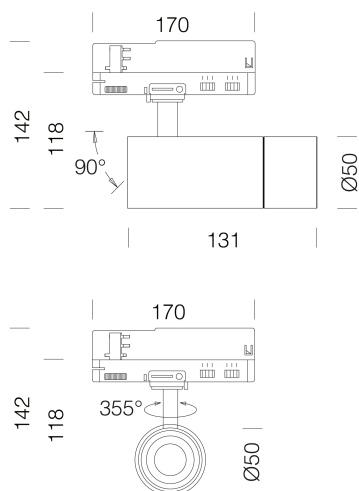

Asso B - mini - ZOOM MULTICOLOR - CCT POWER SWITCH

Codice: 22044034-00

MATERIALI E COLORI

Corpo	in alluminio pressofuso.
Verniciatura	a polvere con vernice epossidica in poliestere resistente ai raggi UV.
Colore	Nero

NORME E CONFORMITÀ

Classe sicurezza fotobiologica	RG0
Marcature e test	CE
Norme di riferimento	EN60598-1. Hanno grado di protezione secondo la norma EN60529.
Etichetta Energetica	E

GARANZIA

Garanzia post-vendita	5 yr

DOWNLOAD

MONTAGGI

[IstruzioniMontaggio ASSO ZOOM REV5.pdf](#)

DISEGNI

[DisegnoTecnico 22044014.dxf](#)