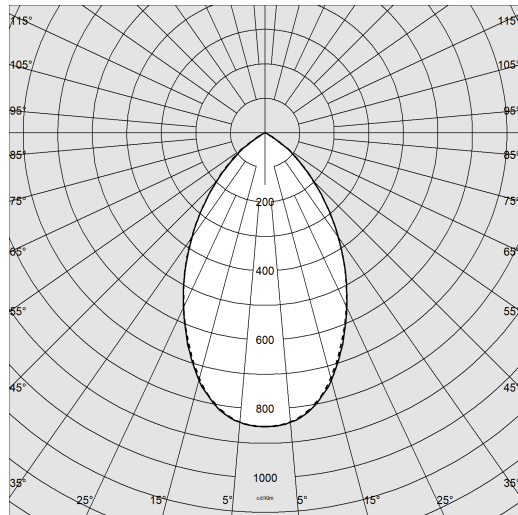

Asso B - mini - ZOOM MULTICOLOR - CCT POWER SWITCH

Codice: 22044034-00

DATI FOTOMETRICI

Sorgente luminosa LED COB

CRI >90

Flusso luminoso (uscente) (lm) 725 lm

Potenza assorbita (totale) (W) 8 W

CCT 4000 K

Low Flicker apparecchio con Flicker molto contenuto: luce uniforme per una maggior sicurezza visiva.

Mantenimento del flusso luminoso LED 50000 hr, L 80, B 20

CARATTERISTICHE MECCANICHE

Resistenza meccanica agli urti (IK) IK07

IP 20