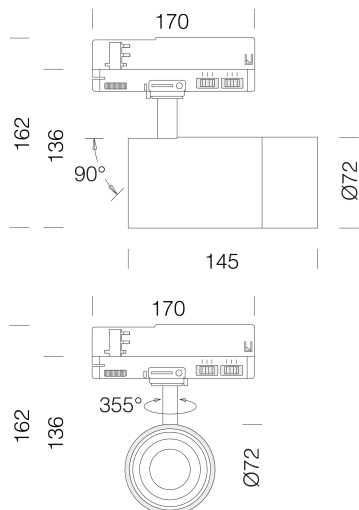

Asso B - medium - ZOOM MULTICOLOR - CCT POWER SWITCH

Codice: 22044033-00

MATERIALI E COLORI

Corpo	in alluminio pressofuso.
Verniciatura	a polvere con vernice epossidica in poliestere resistente ai raggi UV.
Colore	Nero

NORME E CONFORMITÀ

Classe sicurezza fotobiologica	RG0
Marcature e test	CE
Norme di riferimento	EN60598-1. Hanno grado di protezione secondo la norma EN60529.
Etichetta Energetica	E

GARANZIA

Garanzia post-vendita	5 yr

DOWNLOAD

MONTAGGI

[IstruzioniMontaggio ASSO ZOOM REV5.pdf](#)

DISEGNI

[DisegnoTecnico 22044013.dxf](#)