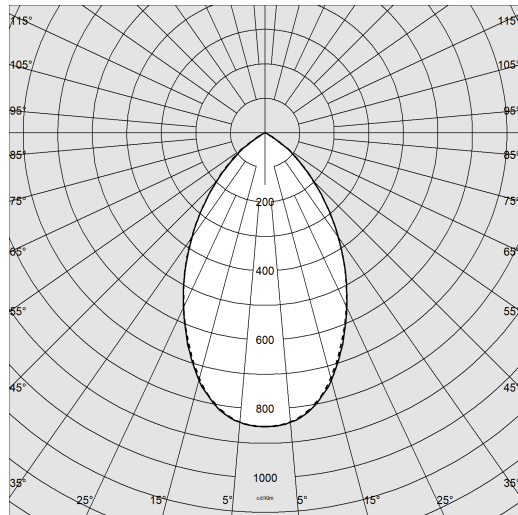

Asso B - medium - ZOOM MULTICOLOR - CCT POWER SWITCH

Codice: 22044033-00

DATI FOTOMETRICI

Sorgente luminosa	LED COB
CRI	>90
Flusso luminoso (uscente) (lm)	1690 lm
Potenza assorbita (totale) (W)	15 W
CCT	4000 K
Low Flicker	apparecchio con Flicker molto contenuto: luce uniforme per una maggior sicurezza visiva.
Mantenimento del flusso luminoso LED	50000 hr, L 80, B 20

CARATTERISTICHE MECCANICHE

Resistenza meccanica agli urti (IK)	IK07
IP	20