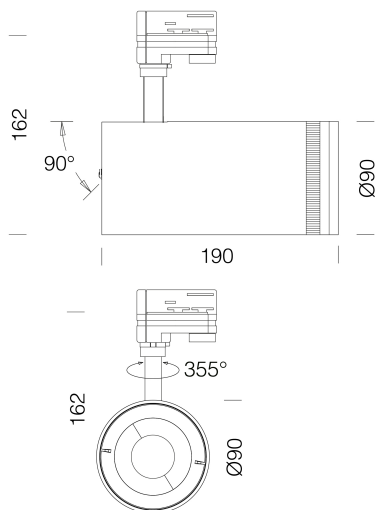

Zoom big - MULTICOLOR

Codice: 22044032-00

MATERIALI E COLORI

Corpo	in alluminio pressofuso.
Verniciatura	a polvere con vernice epossidica in poliestere resistente ai raggi UV.
Colore	Nero

NORME E CONFORMITÀ

Classe sicurezza fotobiologica	RG0
Marcature e test	CE, ENEC
Norme di riferimento	EN60598-1. Hanno grado di protezione secondo la norma EN60529.
Etichetta Energetica	F

GARANZIA

Garanzia post-vendita	3 yr

DOWNLOAD

MONTAGGI

IstruzioniMontaggio Zoom Multicolor rev0.pdf

DISEGNI

DisegnoTecnico 44012.dxf