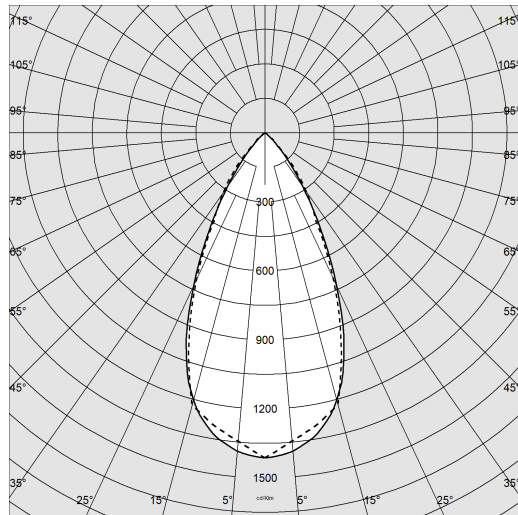

Zoom big - MULTICOLOR

Codice: 22044032-00

DATI FOTOMETRICI

Sorgente luminosa	LED COB
CRI	>90
Flusso luminoso (uscente) (lm)	3061 lm
Potenza assorbita (totale) (W)	40 W
CCT	4000 K
Low Flicker	apparecchio con Flicker molto contenuto: luce uniforme per una maggior sicurezza visiva.
Mantenimento del flusso luminoso LED	50000 hr, L 80, B 20

CARATTERISTICHE MECCANICHE

Resistenza meccanica agli urti (IK)	IK07
IP	20