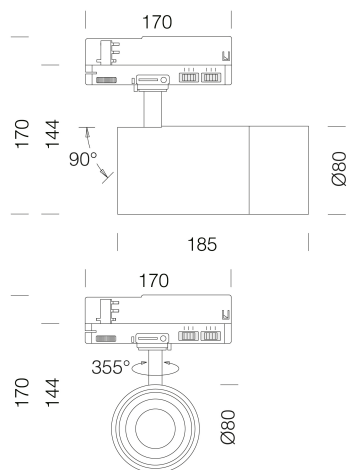

Asso B - big - ZOOM MULTICOLOR - CCT POWER SWITCH

Codice: 22044030-00

MATERIALI E COLORI

Corpo	in alluminio pressofuso.
Verniciatura	a polvere con vernice epossidica in poliestere resistente ai raggi UV.
Colore	Nero

NORME E CONFORMITÀ

Classe sicurezza fotobiologica	RG0
Marcature e test	CE
Norme di riferimento	EN60598-1. Hanno grado di protezione secondo la norma EN60529.
Etichetta Energetica	E

GARANZIA

Garanzia post-vendita	5 yr

DOWNLOAD

MONTAGGI

IstruzioniMontaggio ASSO ZOOM REV5.pdf

DISEGNI

DisegnoTecnico assozoom.dxf