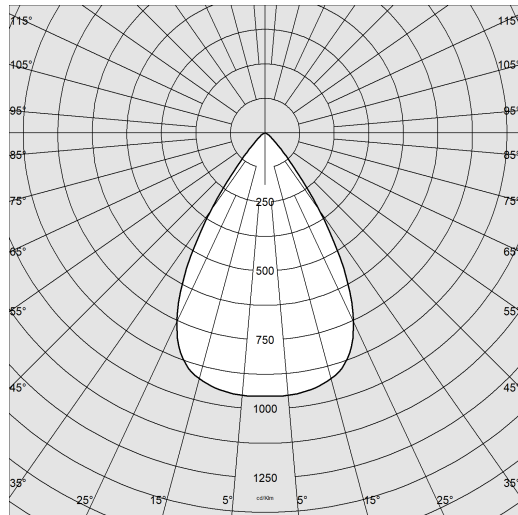

Asso B - big - ZOOM MULTICOLOR - CCT POWER SWITCH

Codice: 22044030-00

INFORMAZIONI GENERALI

Articolo	Asso B - big - ZOOM MULTICOLOR - CCT POWER SWITCH
Codice	22044030-00

DIMENSIONI E PESO

Altezza (mm)	185 mm
Diametro (Ø) (mm)	80 mm
Peso (Kg)	0.8 kg

Asso B - big - ZOOM MULTICOLOR - CCT POWER SWITCH

Codice: 22044030-00

DATI FOTOMETRICI

Sorgente luminosa	LED
CRI	>90
Flusso luminoso (uscente) (lm)	3256 lm
Potenza assorbita (totale) (W)	30 W
CCT	4000 K
Efficienza luminosa (lm/W)	109 lm/W
Low Flicker	apparecchio con Flicker molto contenuto: luce uniforme per una maggior sicurezza visiva.
Mantenimento del flusso luminoso LED	50000 hr, L 80, B 20