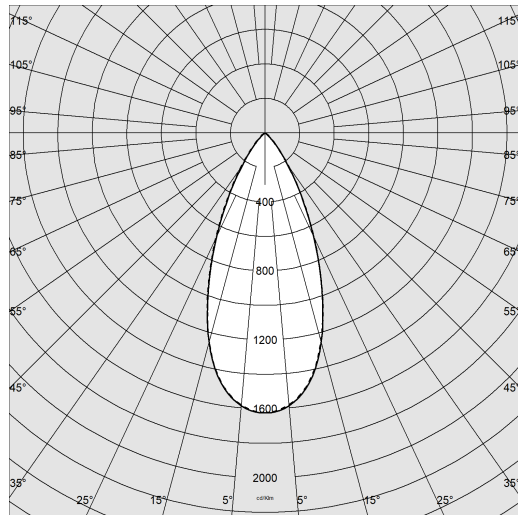

Asso B - small - ZOOM MULTICOLOR - CCT POWER SWITCH

Codice: 22044015-00

DATI FOTOMETRICI

Sorgente luminosa LED COB

CRI >90

Flusso luminoso (uscente) (lm) 902 lm

Potenza assorbita (totale) (W) 10 W

CCT 4000 K

Low Flicker apparecchio con Flicker molto contenuto: luce uniforme per una maggior sicurezza visiva.

Mantenimento del flusso luminoso LED 50000 hr, L 80, B 20

CARATTERISTICHE MECCANICHE

Resistenza meccanica agli urti (IK) IK07

IP 20