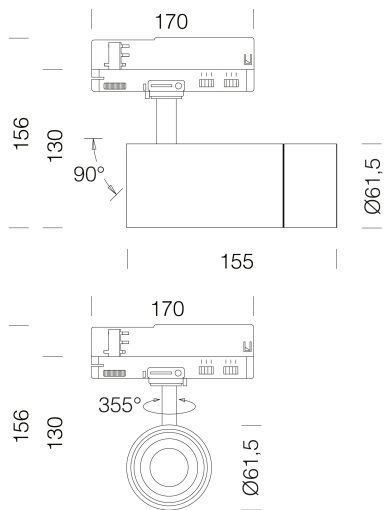

Asso B - small - ZOOM MULTICOLOR - CCT POWER SWITCH

Codice: 22044015-00

MATERIALI E COLORI

Corpo	in alluminio pressofuso.
Verniciatura	a polvere con vernice epossidica in poliestere resistente ai raggi UV.
Colore	Bianco

NORME E CONFORMITÀ

Classe sicurezza fotobiologica	RG0
Marcature e test	CE
Norme di riferimento	EN60598-1. Hanno grado di protezione secondo la norma EN60529.
Etichetta Energetica	E

GARANZIA

Garanzia post-vendita	5 yr

DOWNLOAD

MONTAGGI

IstruzioniMontaggio ASSO ZOOM REV5.pdf

DISEGNI

DisegnoTecnico 22044015.dxf