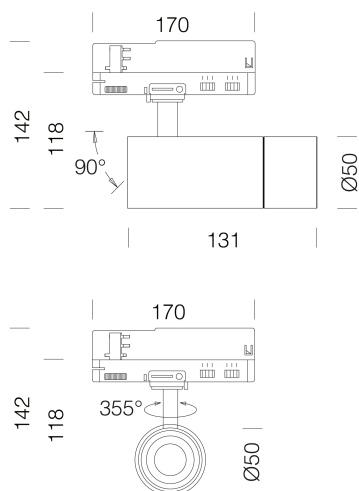

Asso B - mini - ZOOM MULTICOLOR - CCT POWER SWITCH

Codice: 22044014-00

MATERIALI E COLORI

Corpo	in alluminio pressofuso.
Verniciatura	a polvere con vernice epossidica in poliestere resistente ai raggi UV.
Colore	Bianco

NORME E CONFORMITÀ

Classe sicurezza fotobiologica	RG0
Marcature e test	CE
Norme di riferimento	EN60598-1. Hanno grado di protezione secondo la norma EN60529.
Etichetta Energetica	E

GARANZIA

Garanzia post-vendita	5 yr

DOWNLOAD

MONTAGGI

[IstruzioniMontaggio ASSO ZOOM REV5.pdf](#)

DISEGNI

[DisegnoTecnico 22044014.dxf](#)