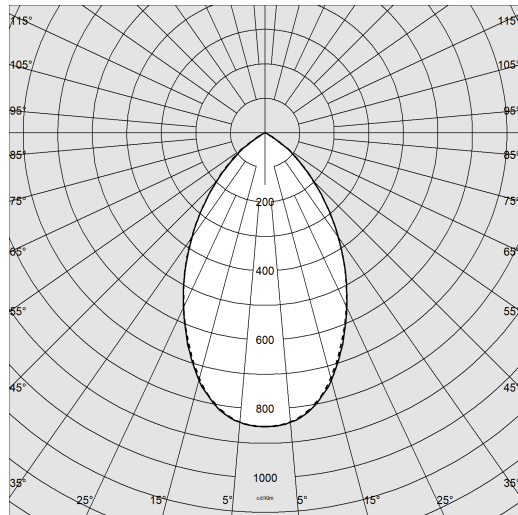

Asso B - mini - ZOOM MULTICOLOR - CCT POWER SWITCH

Codice: 22044014-00

DATI FOTOMETRICI

Sorgente luminosa	LED COB
CRI	>90
Flusso luminoso (uscente) (lm)	725 lm
Potenza assorbita (totale) (W)	8 W
CCT	4000 K
Low Flicker	apparecchio con Flicker molto contenuto: luce uniforme per una maggior sicurezza visiva.
Mantenimento del flusso luminoso LED	50000 hr, L 80, B 20

CARATTERISTICHE MECCANICHE

Resistenza meccanica agli urti (IK)	IK07
IP	20