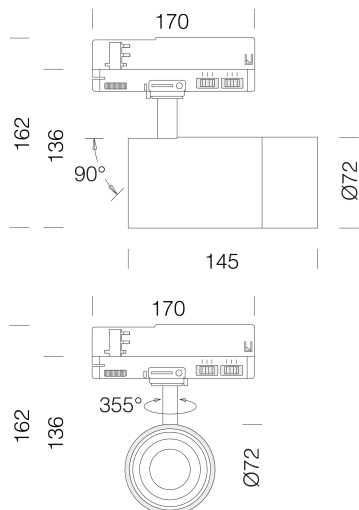

Asso B - medium - ZOOM MULTICOLOR - CCT POWER SWITCH

Codice: 22044013-00

MATERIALI E COLORI

Corpo	in alluminio pressofuso.
Verniciatura	a polvere con vernice epossidica in poliestere resistente ai raggi UV.
Colore	Bianco

NORME E CONFORMITÀ

Classe sicurezza fotobiologica	RG0
Marcature e test	CE
Norme di riferimento	EN60598-1. Hanno grado di protezione secondo la norma EN60529.
Etichetta Energetica	E

GARANZIA

Garanzia post-vendita	5 yr

DOWNLOAD

MONTAGGI

IstruzioniMontaggio ASSO ZOOM REV5.pdf

DISEGNI

DisegnoTecnico 22044013.dxf