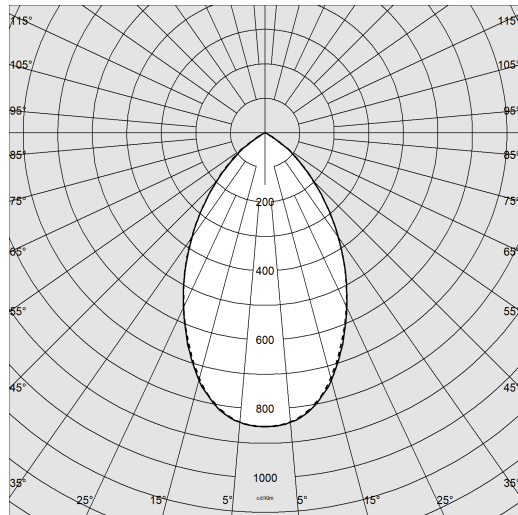

Asso B - medium - ZOOM MULTICOLOR - CCT POWER SWITCH

Codice: 22044013-00

DATI FOTOMETRICI

Sorgente luminosa	LED COB
CRI	>90
Flusso luminoso (uscente) (lm)	1690 lm
Potenza assorbita (totale) (W)	15 W
CCT	4000 K
Low Flicker	apparecchio con Flicker molto contenuto: luce uniforme per una maggior sicurezza visiva.
Mantenimento del flusso luminoso LED	50000 hr, L 80, B 20

CARATTERISTICHE MECCANICHE

Resistenza meccanica agli urti (IK)	IK07
IP	20