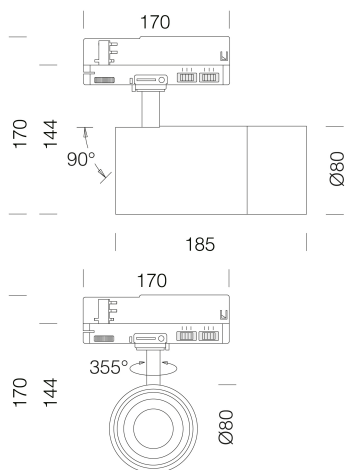

Asso B - big - ZOOM MULTICOLOR - CCT POWER SWITCH

Codice: 22044010-00

MATERIALI E COLORI

Corpo	in alluminio pressofuso.
Verniciatura	a polvere con vernice epossidica in poliestere resistente ai raggi UV.
Colore	Bianco

NORME E CONFORMITÀ

Classe sicurezza fotobiologica	RG0
Marcature e test	CE
Norme di riferimento	EN60598-1. Hanno grado di protezione secondo la norma EN60529.
Etichetta Energetica	E

GARANZIA

Garanzia post-vendita	5 yr

DOWNLOAD

MONTAGGI

IstruzioniMontaggio ASSO ZOOM REV5.pdf

DISEGNI

DisegnoTecnico assozoom.dxf