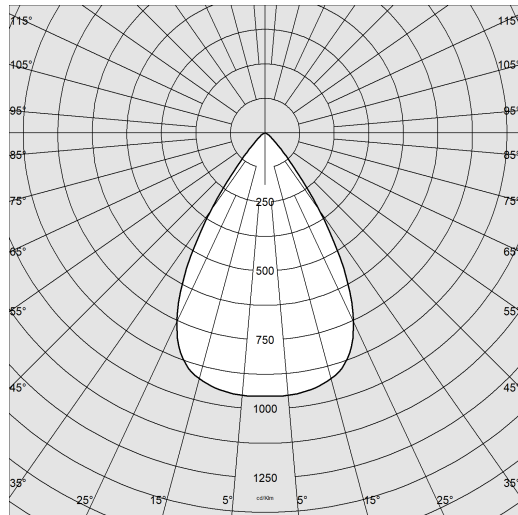

Asso B - big - ZOOM MULTICOLOR - CCT POWER SWITCH

Codice: 22044010-00

INFORMAZIONI GENERALI

Articolo	Asso B - big - ZOOM MULTICOLOR - CCT POWER SWITCH
Codice	22044010-00

DIMENSIONI E PESO

Altezza (mm)	185 mm
Diametro (Ø) (mm)	80 mm
Peso (Kg)	0.8 kg

Asso B - big - ZOOM MULTICOLOR - CCT POWER SWITCH

Codice: 22044010-00

DATI FOTOMETRICI

Sorgente luminosa	LED
CRI	>90
Flusso luminoso (uscente) (lm)	3256 lm
Potenza assorbita (totale) (W)	30 W
CCT	4000 K
Efficienza luminosa (lm/W)	109 lm/W
Low Flicker	apparecchio con Flicker molto contenuto: luce uniforme per una maggior sicurezza visiva.
Mantenimento del flusso luminoso LED	50000 hr, L 80, B 20