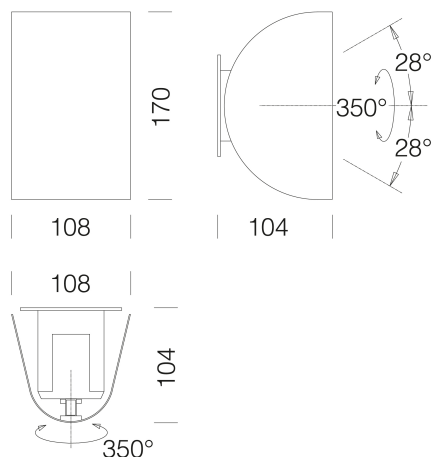

Taco - orientabile

Codice: 22036110-00

MATERIALI E COLORI

Corpo	in lamiera d'acciaio.
Diffusore	in policarbonato opale.
Colore	Bianco

EMERGENZA

Tipo di alimentazione per emergenza	Non presente

NORME E CONFORMITÀ

Classe sicurezza fotobiologica	RG0
Marcature e test	CE
Norme di riferimento	EN60598-1. Hanno grado di protezione secondo la norma EN60529.
Etichetta Energetica	E

GARANZIA

Garanzia post-vendita	3 yr

DOWNLOAD

MONTAGGI

IstruzioniMontaggio Taco REV1.pdf

DISEGNI

DisegnoTecnico taco.dxf