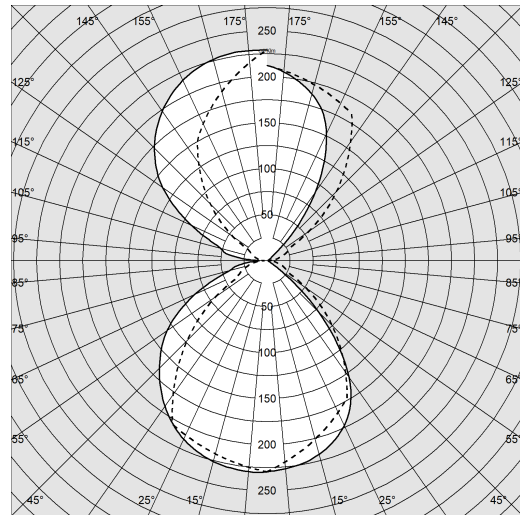

Taco - orientabile

Codice: 22036110-00

INFORMAZIONI GENERALI

| | |
|----------|--------------------|
| Articolo | Taco - orientabile |
| Codice | 22036110-00 |

DIMENSIONI E PESO

| | |
|----------------|--------|
| Lunghezza (mm) | 108 mm |
| Larghezza (mm) | 104 mm |
| Altezza (mm) | 170 mm |
| Peso (Kg) | 0.7 kg |

Taco è un'applicazione da parete di piccole dimensioni ideale per l'illuminazione diretta/indiretta; facile da installare, è dotato di un doppio albero rotante che consente di ruotare il corpo illuminante di 350° sull'asse orizzontale e di 28° sull'asse verticale per schermare la luce e creare suggestivi effetti di luce.

Taco - orientabile

Codice: 22036110-00

DATI FOTOMETRICI

Sorgente luminosa LED SMD

CRI >80

Flusso luminoso (uscente) (lm) 700 lm

Potenza assorbita (totale) (W) 8 W

CCT 4000 K

Efficienza luminosa (lm/W) 88 lm/W

Mantenimento del flusso luminoso LED 50000 hr, L 90, B 10

CARATTERISTICHE MECCANICHE

Resistenza meccanica agli urti (IK) IK06

IP 40

Taco - orientabile

Codice: 22036110-00

MATERIALI E COLORI