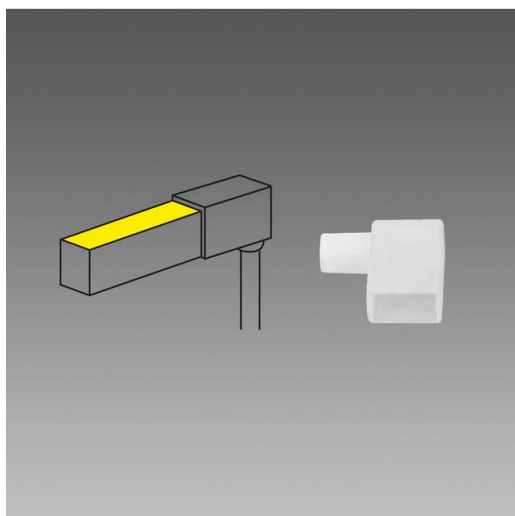

Connettore di chiusura inferiore - 06x12

Codice: 22028516-00

INFORMAZIONI GENERALI

Articolo	Connettore di chiusura inferiore - 06x12
Codice	22028516-00

DIMENSIONI E PESO

Lunghezza (mm)	20 mm
Larghezza (mm)	10 mm
Altezza (mm)	16 mm
Peso (Kg)	0.1 kg

Connettore di chiusura inferiore per Strip SILICONE NEON IP67 06x12.

Connettore di chiusura inferiore - 06x12

Codice: 22028516-00

Connettore di chiusura inferiore - 06x12

Codice: 22028516-00

GARANZIA

Garanzia post-vendita	0 yr
-----------------------	------