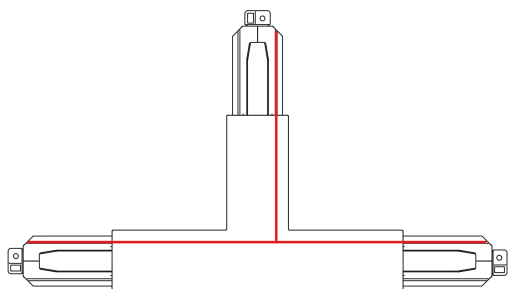

Giunto a 'T' interno - dx

Codice: 22026634-00

INFORMAZIONI GENERALI

Articolo	Giunto a 'T' interno - dx
Codice	22026634-00

DIMENSIONI E PESO

Lunghezza (mm)	148 mm
Larghezza (mm)	32 mm
Altezza (mm)	30 mm
Peso (Kg)	0.3 kg

in policarbonato. consente la connessione elettrica interna 'destra' e meccanica per la Giunto a 'T'.

Giunto a 'T' interno - dx

Codice: 22026634-00

Giunto a 'T' interno - dx

Codice: 22026634-00

MATERIALI E COLORI

Corpo	in policarbonato. consente la connessione elettrica interna 'destra' e meccanica per la Giunto a 'T'.
Colore	Bianco

GARANZIA

Garanzia post-vendita	0 yr
-----------------------	------

DOWNLOAD

DISEGNI