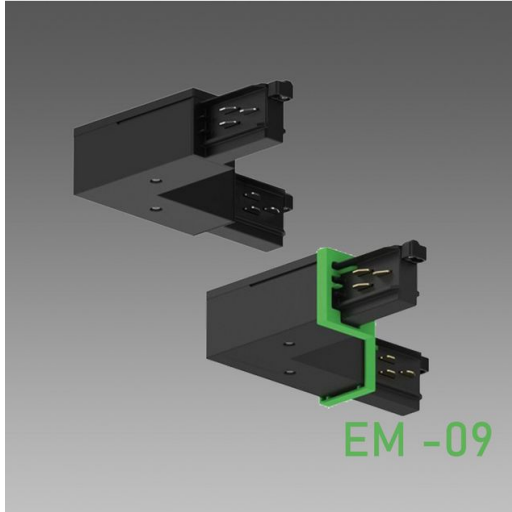

Giunto a 'L' - interno

Codice: 22026631-09

INFORMAZIONI GENERALI

Articolo	Giunto a 'L' - interno
Codice	22026631-09

DIMENSIONI E PESO

Lunghezza (mm)	90 mm
Larghezza (mm)	90 mm
Altezza (mm)	30 mm
Peso (Kg)	0.2 kg

in policarbonato. consente la connessione elettrica e meccanica.

Giunto a 'L' - interno

Codice: 22026631-09

Giunto a 'L' - interno

Codice: 22026631-09

MATERIALI E COLORI

Corpo	in policarbonato. consente la connessione elettrica e meccanica.
Colore	Bianco