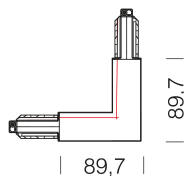

Giunto a 'L' - interno

Codice: 22026631-09

MATERIALI E COLORI

Corpo	in policarbonato. consente la connessione elettrica e meccanica.
Colore	Bianco

GARANZIA

Garanzia post-vendita	0 yr