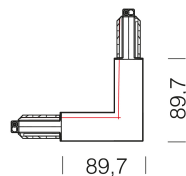

Giunto a 'L' - interno

Codice: 22026631-00

MATERIALI E COLORI

Corpo	in policarbonato. consente la connessione elettrica e meccanica.
Colore	Nero

GARANZIA

Garanzia post-vendita	0 yr