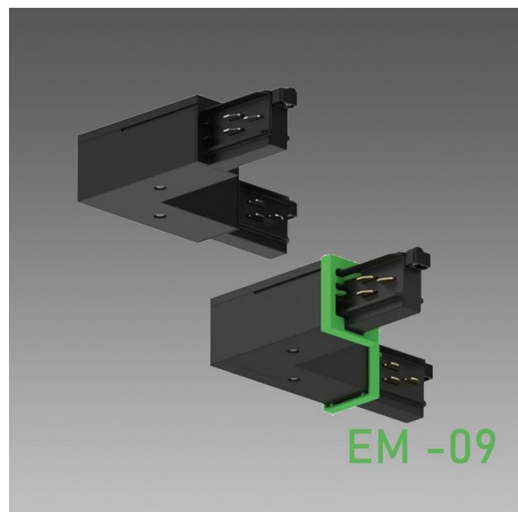

Giunto a 'L' - interno

Codice: 22026611-09

INFORMAZIONI GENERALI

Articolo	Giunto a 'L' - interno
Codice	22026611-09

DIMENSIONI E PESO

Lunghezza (mm)	90 mm
Larghezza (mm)	90 mm
Altezza (mm)	30 mm
Peso (Kg)	0.2 kg

in policarbonato. consente la connessione elettrica e meccanica.

Giunto a 'L' - interno

Codice: 22026611-09

Giunto a 'L' - interno

Codice: 22026611-09

MATERIALI E COLORI

Corpo	in policarbonato. consente la connessione elettrica e meccanica.
Colore	Bianco