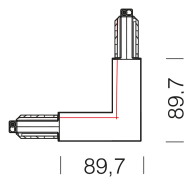

Giunto a 'L' - interno

Codice: 22026611-09

MATERIALI E COLORI

Corpo	in policarbonato. consente la connessione elettrica e meccanica.
Colore	Bianco

GARANZIA

Garanzia post-vendita	0 yr