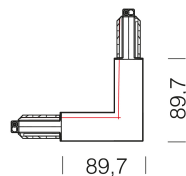

Giunto a 'L' - interno

Codice: 22026611-00

MATERIALI E COLORI

Corpo	in policarbonato. consente la connessione elettrica e meccanica.
Colore	Bianco

GARANZIA

Garanzia post-vendita	0 yr