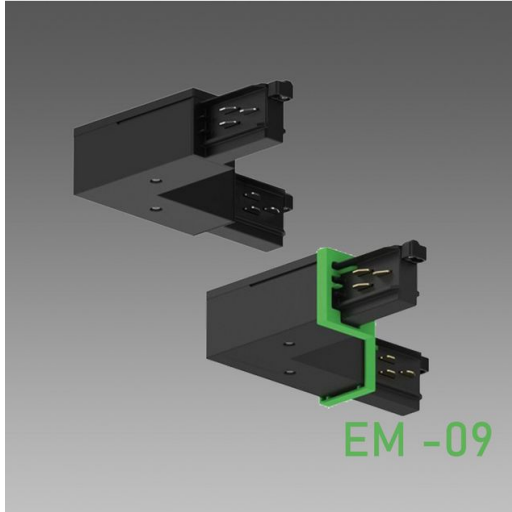

Giunto a 'L' - interno

Codice: 22026611-00

INFORMAZIONI GENERALI

Articolo	Giunto a 'L' - interno
Codice	22026611-00

DIMENSIONI E PESO

Lunghezza (mm)	90 mm
Larghezza (mm)	32 mm
Altezza (mm)	30 mm
Peso (Kg)	0.2 kg

in policarbonato. consente la connessione elettrica e meccanica.

Giunto a 'L' - interno

Codice: 22026611-00

Giunto a 'L' - interno

Codice: 22026611-00

MATERIALI E COLORI

Corpo	in policarbonato. consente la connessione elettrica e meccanica.
Colore	Bianco