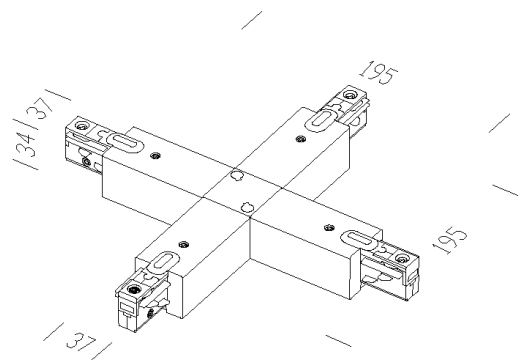

Elemento di giunzione a 'X'

Codice: 22025109-00

MATERIALI E COLORI

Corpo	in policarbonato. Elemento già assemblato, di immediato utilizzo. consente la connessione elettrica 'a croce' e meccanica. Corredato di un tappo di chiusura e di cavo elettrico. Possibilità di entrata di alimentazione dal retro.
Colore	Bianco

GARANZIA

Garanzia post-vendita	0 yr

DOWNLOAD

DISEGNI

DisegnoTecnico giuntox.dxf