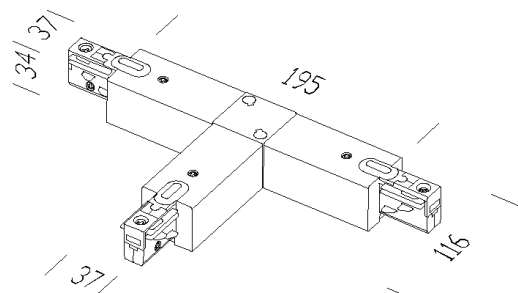

Elemento di giunzione a 'T' DX

Codice: 22025107-00

MATERIALI E COLORI

Corpo	in policarbonato. Elemento già assemblato, di immediato utilizzo. consente la connessione elettrica 'destra' e meccanica per la giunzione a 'T'. Corredato di 2 tappi e cavo elettrico. Possibilità di entrata di alimentazione di fianco e dal retro.
Colore	Bianco

GARANZIA

Garanzia post-vendita	0 yr

DOWNLOAD

DISEGNI

DisegnoTecnico giutdx.dxf