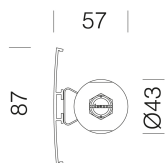

GARANZIA

Garanzia post-vendita	3 yr
-----------------------	------

DOWNLOAD

DISEGNI

DisegnoTecnico mlisetc.dxf

Micro Liset COVER - Cilindrica Professional

Codice: 22013077-00

Cassetta IP65 per LED - 700mA