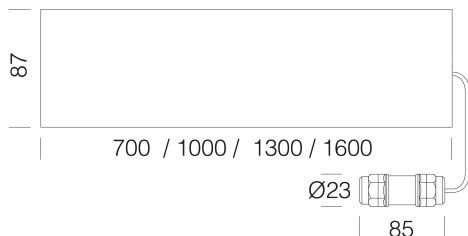

Micro Liset COVER - Cilindrica Professional

Codice: 22013077-00

MATERIALI E COLORI

Corpo	struttura in profilato di alluminio anodizzato con testate in alluminio.
Diffusore	tubo in PMMA trasparente stabilizzato ai raggi u.V.
Colore	Bianco
Equipaggiamento	completo di connettore stagno IP67 per il collegamento alla linea.

EMERGENZA

Tipo di alimentazione per emergenza	Non presente

NORME E CONFORMITÀ

Classe sicurezza fotobiologica	RG0
Marcature e test	CE
Norme di riferimento	EN60598-1. Hanno grado di protezione secondo la norma EN60529.
Etichetta Energetica	D

GARANZIA

Garanzia post-vendita	3 yr

DOWNLOAD

DISEGNI

DisegnoTecnico mlisetc.dxf