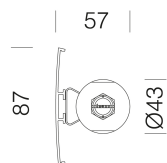

GARANZIA

Garanzia post-vendita	3 yr
-----------------------	------

DOWNLOAD

DISEGNI

DisegnoTecnico mlisetc.dxf

Micro Liset COVER - Cilindrica Professional

Codice: 22013075-00

Cassetta IP65 per LED - 700mA