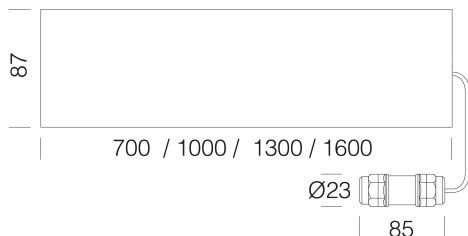

Micro Liset COVER - Cilindrica Professional

Codice: 22013075-00

MATERIALI E COLORI

Corpo	struttura in profilato di alluminio anodizzato con testate in alluminio.
Diffusore	tubo in PMMA trasparente stabilizzato ai raggi u.V.
Colore	Bianco
Equipaggiamento	completo di connettore stagno IP67 per il collegamento alla linea.

EMERGENZA

Tipo di alimentazione per emergenza	Non presente

NORME E CONFORMITÀ

Classe sicurezza fotobiologica	RG0
Marcature e test	CE
Norme di riferimento	EN60598-1. Hanno grado di protezione secondo la norma EN60529.
Etichetta Energetica	D

GARANZIA

Garanzia post-vendita	3 yr

DOWNLOAD

DISEGNI

DisegnoTecnico mlisetc.dxf