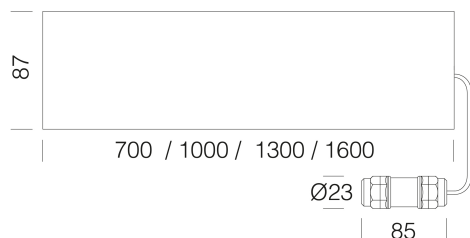

Micro Liset COVER - Cilindrica Professional

Codice: 22013074-00

MATERIALI E COLORI

Corpo	struttura in profilato di alluminio anodizzato con testate in alluminio.
Diffusore	tubo in PMMA trasparente stabilizzato ai raggi u.V.
Colore	Bianco
Equipaggiamento	completo di connettore stagno IP67 per il collegamento alla linea.

EMERGENZA

Tipo di alimentazione per emergenza	Non presente

NORME E CONFORMITÀ

Classe sicurezza fotobiologica	RG0
Marcature e test	CE
Norme di riferimento	EN60598-1. Hanno grado di protezione secondo la norma EN60529.
Etichetta Energetica	D

GARANZIA

Garanzia post-vendita	3 yr

DOWNLOAD

DISEGNI

DisegnoTecnico mlisetc.dxf