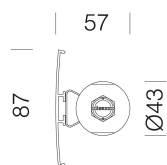

GARANZIA

Garanzia post-vendita	3 yr
-----------------------	------

DOWNLOAD

DISEGNI

DisegnoTecnico mlisetc.dxf

Micro Liset COVER - Cilindrica Professional

Codice: 22013074-00

Cassetta IP65 per LED - 700mA