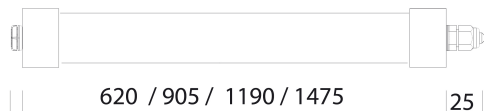

Micro Liset - Cilindrica Professional

Codice: 22013073-68

DATI FOTOMETRICI

Sorgente luminosa	LED
CRI	>80
Flusso luminoso (uscente) (lm)	4017 lm
Potenza assorbita (totale) (W)	31.5 W
CCT	4000 K
Efficienza luminosa (lm/W)	128 lm/W
Mantenimento del flusso luminoso LED	50000 hr, L 80, B 20

CARATTERISTICHE MECCANICHE

Resistenza meccanica agli urti (IK)	IK08
IP	65

Micro Liset - Cilindrica Professional

Codice: 22013073-68

MATERIALI E COLORI

Ø40

DOWNLOAD

MONTAGGI