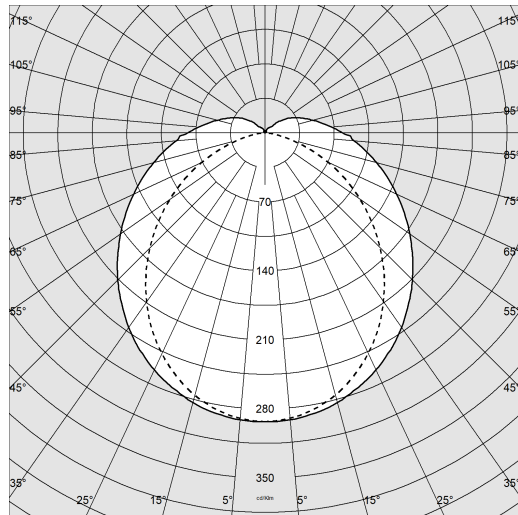

Micro Liset - Cilindrica Professional

Codice: 22013073-68

DATI FOTOMETRICI

Sorgente luminosa	LED
CRI	>80
Flusso luminoso (uscente) (lm)	4017 lm
Potenza assorbita (totale) (W)	31.5 W
CCT	4000 K
Efficienza luminosa (lm/W)	128 lm/W
Mantenimento del flusso luminoso LED	50000 hr, L 80, B 20

CARATTERISTICHE MECCANICHE

Resistenza meccanica agli urti (IK)	IK08
IP	65