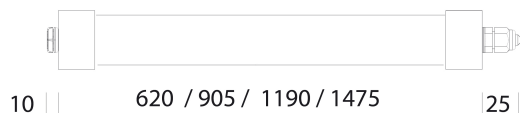

DOTAZIONI

Sensori	
A richiesta	versione 24V (620mm-905mm-1190mm-1475mm-3450mm max). Acquistare a parte alimentatore 24V

GARANZIA

Garanzia post-vendita	3 yr
-----------------------	------

DOWNLOAD

MONTAGGI

IstruzioniMontaggio MICRO LISET CILINDRICA PRO rev6.pdf