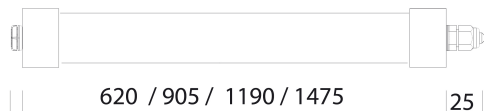

Micro Liset - Cilindrica Professional

Codice: 22013072-68

MATERIALI E COLORI

Ø40

DOWNLOAD

MONTAGGI

IstruzioniMontaggio MICRO LISET CILINDRICA PRO rev6.pdf