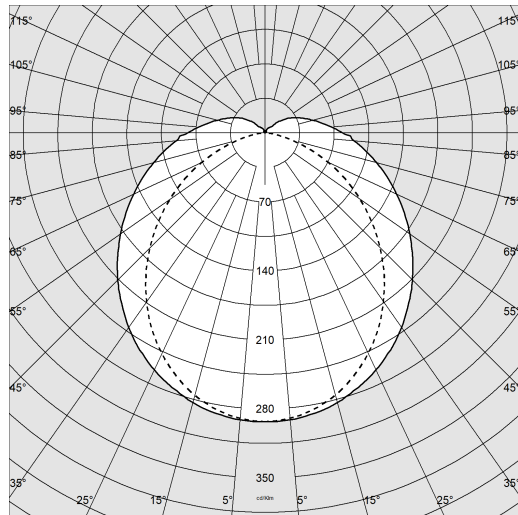

Micro Liset - Cilindrica Professional

Codice: 22013071-00

DATI FOTOMETRICI

Sorgente luminosa	LED
CRI	>80
Flusso luminoso (uscente) (lm)	2252 lm
Potenza assorbita (totale) (W)	18.9 W
CCT	3000 K
Efficienza luminosa (lm/W)	119 lm/W
Mantenimento del flusso luminoso LED	50000 hr, L 80, B 20

CARATTERISTICHE MECCANICHE

Resistenza meccanica agli urti (IK)	IK08
IP	65