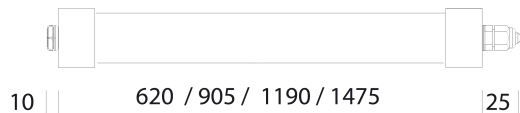

CARATTERISTICHE MECCANICHE

Resistenza meccanica agli urti (IK)	IK08
IP	65

Micro Liset - Cilindrica Professional

Codice: 22013071-00

MATERIALI E COLORI

Ø40

Corpo	struttura in profilato di alluminio anodizzato con testate in alluminio.
Diffusore	tubo in PMMA trasparente stabilizzato ai raggi u.V.
Colore	Ossidato
Equipaggiamento	completo di connettore stagno IP67 per il collegamento alla linea.