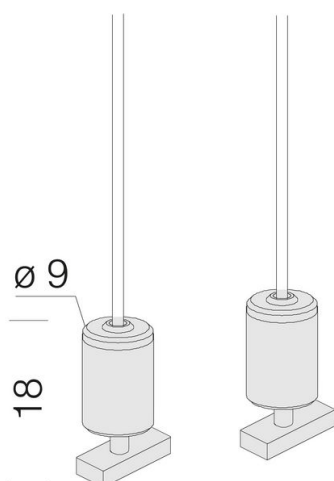

## Sospensione semplice - 3189

Codice: 22003189-00

### INFORMAZIONI GENERALI

Articolo	Sospensione semplice - 3189
Codice	22003189-00

### DIMENSIONI E PESO

Altezza (mm)	1500 mm
Diametro (Ø) (mm)	9 mm
Peso (Kg)	0.2 kg

Sospensione completa di cavetto in acciaio (L=1,50m) con regolazione millimetrica. Carico max: 20 Kg.

### MATERIALI E COLORI

Corpo	Sospensione completa di cavetto in acciaio (L=1,50m) con regolazione millimetrica. Carico max: 20 Kg.
Colore	Inox