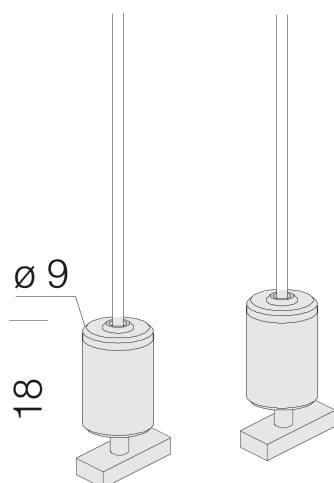

Sospensione semplice - 3189

Codice: 22003189-00

MATERIALI E COLORI

Corpo	Sospensione completa di cavetto in acciaio (L=1,50m) con regolazione millimetrica. Carico max: 20 Kg.
Colore	Inox

GARANZIA

Garanzia post-vendita	0 yr

DOWNLOAD

DISEGNI

DisegnoTecnico 3189.dxf