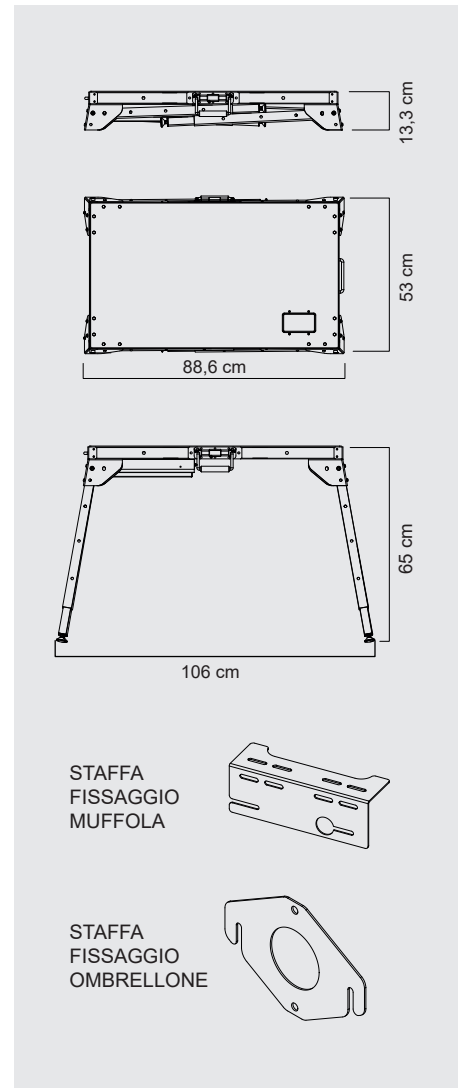

Codice:TAVPRATICOSTD

**3 REGOLAZIONI
DI ALTEZZA**

**VASCHETTA
PER COPRIGIUNTI**

PIANO IN ABS

PIEDINI REGOLABILI

ACCESSORI

**STAFFA FISSAGGIO
MUFFOLA**

La muffola può essere posizionata
sia in verticale che orizzontale

Codice:TAVKITMUF

**STAFFA FISSAGGIO
OMBRELLONE**

Codice:TAVKITPO

KIT TROLLEY

Pratico può essere usato per il
trasporto di materiale

Codice:TAVKITTRL

**CASSETTO PORTA
ATTREZZI**

Codice: TAVKITCAS

CARATTERISTICHE TECNICHE

MATERIALE STRUTTURA	Acciaio	
PIANO DI COPERTURA	ABS 3 mm	
LARGHEZZA	88,6 cm	
PROFONDITÀ	53 cm	
ALTEZZA REGOLABILE (APERTO)	65/77/90 cm	
ALTEZZA (CHIUSO)	13,3 cm	
PESO	14 Kg (senza accessori) 19 kg (completo di accessori)	
	Porta ombrellone	0,5 Kg
	Porta muffola	0,5 Kg
	Cassetto attrezzi	2 Kg
	Kit trolley	2 Kg

- 1 PIANO IN ABS
- 2 REGOLAZIONE GAMBE
ALTEZZA DA 65 A 90 cm
- 3 PIEDINI REGOLABILI
- 4 MANIGLIA PER TRASPORTO
- 5 VASCHETTA PER COPRIGIUNTI

- 6 CASSETTO PER ATTREZZATURA
CON CHIUSURA MAGNETICA
- 7 MANIGLIA PER TRASPORTO
MODALITÀ TROLLEY
- 8 STAFFA FISSAGGIO MUFFOLA
- 9 STAFFA FISSAGGIO OMBRELLONE
- 10 RUOTE PER IL TRASPORTO