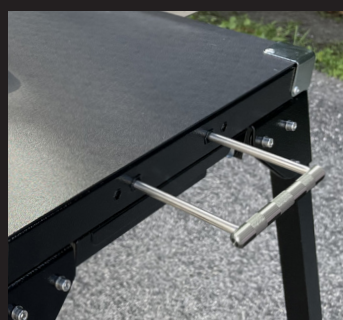

STAFFA FISSAGGIO OMBRELLONE

MANIGLIA TROLLEY