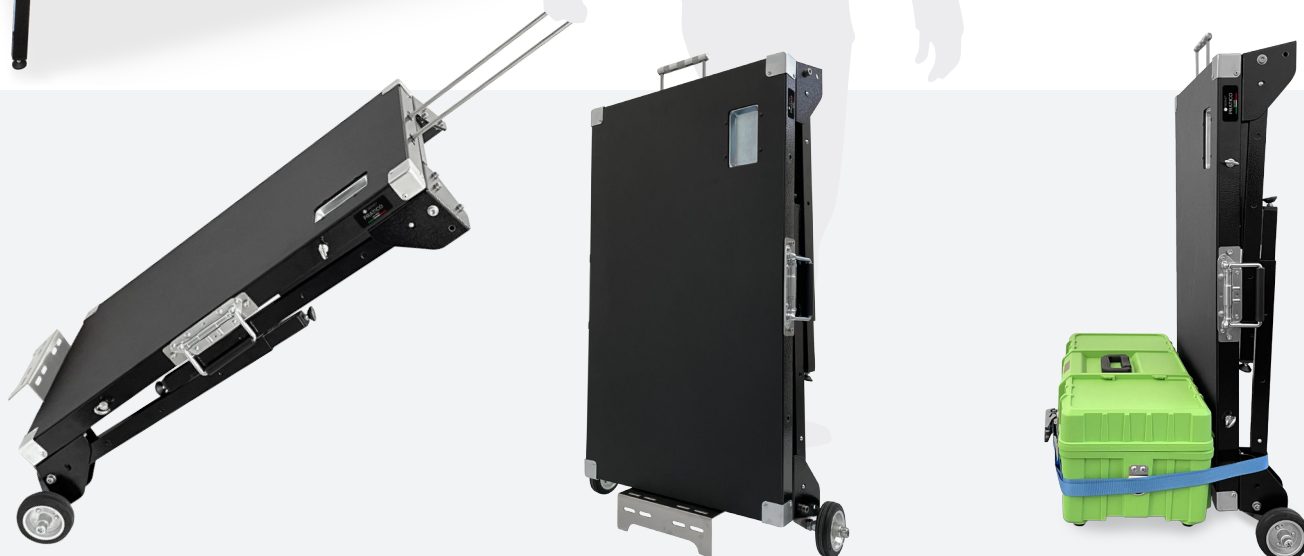

PRATICO

TAVOLO DA LAVORO
PROFESSIONALE

 FIBERNET

Regolabile a 3 altezze

Staffa fissaggio muffola e ombrellone

Ruote per il trasporto

PRATICO

TAVOLO DA LAVORO
PROFESSIONALE

Codice:TAVPRATICOSTD

**3 REGOLAZIONI
DI ALTEZZA**

**VASCHETTA
PER COPRIGIUNTI**

PIANO IN ABS

PIEDINI REGOLABILI

ACCESSORI

**STAFFA FISSAGGIO
MUFFOLA**

La muffola può essere posizionata
sia in verticale che orizzontale

CARATTERISTICHE TECNICHE

MATERIALE STRUTTURA	Acciaio	
PIANO DI COPERTURA	ABS 3 mm	
LARGHEZZA	88,6 cm	
PROFONDITÀ	53 cm	
ALTEZZA REGOLABILE (APERTO)	65/77/90 cm	
ALTEZZA (CHIUSO)	13,3 cm	
PESO	14 Kg (senza accessori) 19 kg (completo di accessori)	
	Porta ombrellone	0,5 Kg
	Porta muffola	0,5 Kg
	Cassetto attrezzi	2 Kg
	Kit trolley	2 Kg

- 1 PIANO IN ABS
- 2 REGOLAZIONE GAMBE
ALTEZZA DA 65 A 90 cm
- 3 PIEDINI REGOLABILI
- 4 MANIGLIA PER TRASPORTO
- 5 VASCHETTA PER COPRIGIUNTI

- 6 CASSETTO PER ATTREZZATURA
CON CHIUSURA MAGNETICA
- 7 MANIGLIA PER TRASPORTO
MODALITÀ TROLLEY
- 8 STAFFA FISSAGGIO MUFFOLA
- 9 STAFFA FISSAGGIO OMBRELLONE
- 10 RUOTE PER IL TRASPORTO