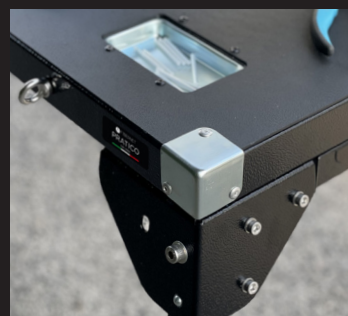

PROTEZIONE ANGOLI IN ACCIAIO