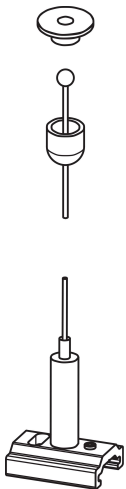

OneTrack 3m Kit8 Sospensione Alu 9000-KIT8-3

Codice n. 9200856

SYLVANIA

PROTM

CE UK
CA

OneTrack accessory, complete suspension kit including: Roundceiling head, steel cable (diameter 1.5mm - length 3m) with spherical end, Short Pendant bracket with countersunk hole for suspension with automatic gripper. KIT 8.

Dati tecnici

Dimensioni (mm)

Fotometrie

OneTrack 3m Kit8 Sospensione Alu 9000-KIT8-3

Codice n. 9200856

SYLVANIA

Dati generali

Nome prodotto	OneTrack 3m Kit8 Sospensione Alu 9000-KIT8-3
Tecnologia	Dispositivo non elettrico
Tipologia accessori	Montaggio
Tipologia di accessorio	Kit di sospensione
Materiale del corpo dell'apparecchio	Acciaio inossidabile, Alluminio, Metallo/plastica
Montaggio	Sospensione
Applicazione generale	Musei e gallerie, Uffici
Classe ETIM	EC002557
Garanzia	5 anni

Dati dimensionali

Colore del prodotto	Argento
Lunghezza nominale del prodotto (mm)	3000
Peso (Kg)	0.076
Dati di imballo	
Codice EAN prodotto	4012289008567
Lunghezza/altezza imballo singolo (cm)	20.0
Larghezza imballo singolo (cm)	17.5
Profondità imballo interno (cm) (singolo)	2.0
Quantità per imballo esterno	1
Lunghezza/ Altezza imballo esterno (cm)	20.0
Packaging outer width (cm)	17.5
Profondità imballo esterno (cm)	2.0