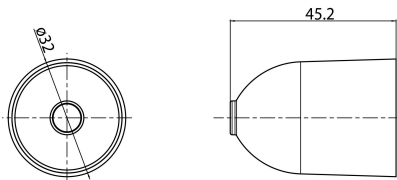

OneTrack Plastic Cup For M6 Bar Black s-9000/4-b

Codice n. 9200816

SYLVANIA

PROTM

CE UK
CA

OneTrack accessory, plastic cup for steel M6 threaded bar. Polycarbonate body. Black.

Dati tecnici

Dimensioni (mm)

Fotometrie

Dati generali

Nome prodotto	OneTrack Plastic Cup For M6 Bar Black s-9000/4-b
Tecnologia	Dispositivo non elettrico
Tipologia accessori	Montaggio
Tipologia di accessorio	Ceiling cup
Materiale del corpo dell'apparecchio	PC Policarbonato
Montaggio	Montaggio a plafone a soffitto
Applicazione generale	Musei e gallerie, Uffici
Classe ETIM	EC002557
Garanzia	5 anni

Dati dimensionali

Colore del prodotto	Nero
Altezza nominale prodotto (mm)	45.2
Diametro prodotto (mm)	32
Peso (Kg)	0.005

OneTrack Plastic Cup For M6 Bar Blacks-9000/4-b

Codice n. 9200816

SYLVANIA

Dati di imballo

Codice EAN prodotto	4012289008161
Lunghezza/altezza imballo singolo (cm)	8.0
Larghezza imballo singolo (cm)	6.0
Profondità imballo interno (cm) (singolo)	4.0
Quantità per imballo esterno	4
Lunghezza/ Altezza imballo esterno (cm)	20.0
Packaging outer width (cm)	18.0
Profondità imballo esterno (cm)	5.0