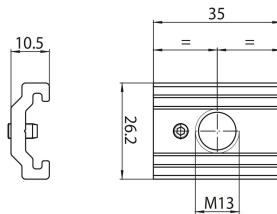

OneTrack M13 S Staffa Sospensione s-9000/312-M13-b

Codice n. 9200809

SYLVANIA

OneTrack accessory, short bracket with M13 gripper for suspensions, in aluminum. Black.

Dati tecnici

Dimensioni (mm)

Fotometrie

Dati generali

Nome prodotto	OneTrack M13 S Staffa Sospensione s-9000/312-M13-b
Tecnologia	Dispositivo non elettrico
Tipologia accessori	Montaggio
Tipologia di accessorio	Morsetto / staffa di fissaggio
Materiale del corpo dell'apparecchio	Alluminio
Montaggio	Sospensione
Applicazione generale	Musei e gallerie, Uffici
Classe ETIM	EC002557
Garanzia	5 anni

Dati dimensionali

Colore del prodotto	Nero
Lunghezza nominale del prodotto (mm)	35
Larghezza nominale prodotto (mm)	26.2
Altezza nominale prodotto (mm)	10.5
Peso (Kg)	0.02

OneTrack M13 S Staffa Sospensione s-9000/312-M13-b

Codice n. 9200809

SYLVANIA

Dati di imballo

Codice EAN prodotto	4012289008093
Lunghezza/altezza imballo singolo (cm)	3.9
Larghezza imballo singolo (cm)	3.0
Profondità imballo interno (cm) (singolo)	2.53
Quantità per imballo esterno	20
Lunghezza/ Altezza imballo esterno (cm)	10.7
Packaging outer width (cm)	10.7
Profondità imballo esterno (cm)	4.0