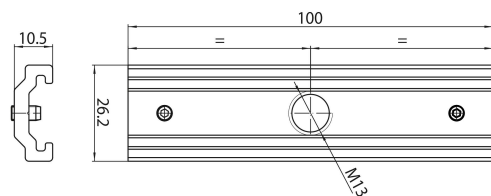

OneTrack Medium M13 Staffa Bianco s-9000/322-M13w

Codice n. 9200800

SYLVANIA

OneTrack accessory, M13 threaded medium bracket for junction, in aluminum. White.

Dati tecnici

Dimensioni (mm)

Fotometrie

Dati generali

Nome prodotto	OneTrack Medium M13 Staffa Bianco s-9000/322-M13w
Tecnologia	Dispositivo non elettrico
Tipologia accessori	Montaggio
Tipologia di accessorio	Morsetto / staffa di fissaggio
Materiale del corpo dell'apparecchio	Alluminio
Montaggio	Sospensione
Applicazione generale	Musei e gallerie, Uffici
Classe ETIM	EC002557
Garanzia	5 anni

Dati dimensionali

Colore del prodotto	Bianco
Lunghezza nominale del prodotto (mm)	100
Larghezza nominale prodotto (mm)	26.2
Altezza nominale prodotto (mm)	10.5
Peso (Kg)	0.037

OneTrack Medium M13 Staffa Bianco s-9000/322-M13w

Codice n. 9200800

SYLVANIA

Dati di imballo

Codice EAN prodotto	4012289008000
Lunghezza/altezza imballo singolo (cm)	3.9
Larghezza imballo singolo (cm)	3.0
Profondità imballo interno (cm) (singolo)	2.53
Quantità per imballo esterno	1
Lunghezza/ Altezza imballo esterno (cm)	3.9
Packaging outer width (cm)	3.0
Profondità imballo esterno (cm)	2.53