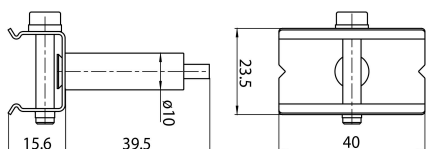

### Dimensioni (mm)

### Dati dimensionali

Colore del prodotto	Argento
Lunghezza nominale del prodotto (mm)	40
Larghezza nominale prodotto (mm)	23.5
Altezza nominale prodotto (mm)	55.1
Peso (Kg)	0.024

## Dati di imballo

Codice EAN prodotto	4012289007669
Lunghezza/altezza imballo singolo (cm)	8.0
Larghezza imballo singolo (cm)	4.0
Profondità imballo interno (cm) (singolo)	5.3
Quantità per imballo esterno	100
Lunghezza/ Altezza imballo esterno (cm)	25.0
Packaging outer width (cm)	16.5
Profondità imballo esterno (cm)	12.5