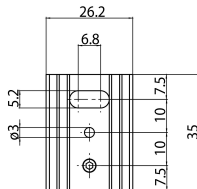

## Dati tecnici

Dimensioni (mm)

Fotometrie

## Dati dimensionali

Colore del prodotto	Nero
Lunghezza nominale del prodotto (mm)	35
Larghezza nominale prodotto (mm)	26.2
Altezza nominale prodotto (mm)	10.5
Peso (Kg)	0.01

## Dati di imballo

Codice EAN prodotto	4012289007614
Lunghezza/altezza imballo singolo (cm)	3.5
Larghezza imballo singolo (cm)	1.0
Profondità imballo interno (cm) (singolo)	2.7
Quantità per imballo esterno	100
Lunghezza/ Altezza imballo esterno (cm)	20.8
Packaging outer width (cm)	10.7
Profondità imballo esterno (cm)	10.5