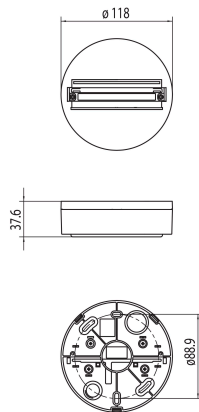

OneTrack Basetta Plafone Nero 9000/bpu-d-b

Codice n. 9200752

SYLVANIA

OneTrack accessory, fix-point for surface mounting, DALI compatible, 3 circuit track + 2 circuit control, 250V 10A 120V 1200W 1A -50Vac FELV. Polycarbonate body, copper alloy contacts. Max load: 50N. Black.

Dati tecnici

Dimensioni (mm)

Fotometrie

OneTrack Basetta Plafone Nero 9000/bpu-d-b

Codice n. 9200752

SYLVANIA

Dati generali

Nome prodotto	OneTrack Basetta Plafone Nero 9000/bpu-d-b
Tecnologia	Dispositivo non elettrico
Tipologia accessori	Montaggio, Elettrico
Tipologia di accessorio	Monopoint
Montaggio	Montaggio a plafone a soffitto, Montaggio a parete
Ambiente	Interno
Applicazione generale	Musei e gallerie, Uffici
Classe ETIM	EC002556
Garanzia	5 anni

Dati elettrici

Tensione alimentazione primaria prodotto - min (V)	220
Tensione alimentazione primaria prodotto - max (V)	240
Sezione max del conduttore collegabile	2.5

Dati dimensionali

Colore del prodotto	Nero
Altezza nominale prodotto (mm)	37.6
Diametro prodotto (mm)	118
Peso (Kg)	0.21

Dati di imballo

Codice EAN prodotto	4012289007522
Lunghezza/altezza imballo singolo (cm)	12.2
Larghezza imballo singolo (cm)	12.2
Profondità imballo interno (cm) (singolo)	4.5
Quantità per imballo esterno	200
Lunghezza/ Altezza imballo esterno (cm)	40.5
Packaging outer width (cm)	30.5
Profondità imballo esterno (cm)	22.5