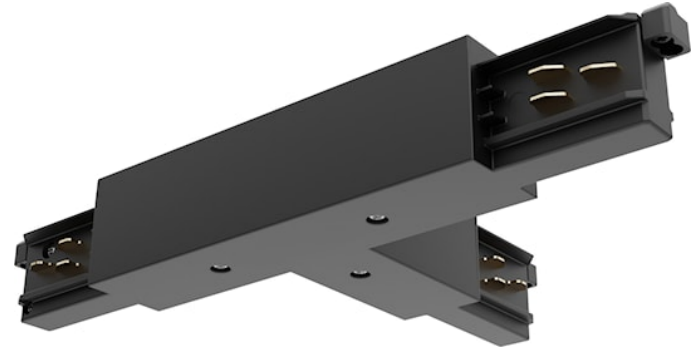

# OneTrack T-Feed Connector In-Right Black 9016/b

Codice n. 9200738

**SYLVANIA**

**PRO**<sup>TM</sup>

CE UK  
CA

OneTrack accessory, T-feed connector in-right, polarity ridge is in the inner side. Polycarbonate body, copper alloy contacts. Cover for recessed version supplied separately. Black. Please check the polarity diagram on selling sheet. Please check the safety sheet to supply the track with this accessory and follow the instructions correctly.

# OneTrack T-Feed Connector In-Right Black 9016/b

Codice n. 9200738

**SYLVANIA**

## Dati generali

Nome prodotto	OneTrack T-Feed Connector In-Right Black 9016/b
Tecnologia	Dispositivo non elettrico
Tipologia accessori	Elettrico
Tipologia di accessorio	Giunto/connettore a T
Montaggio	Montaggio su binario
Applicazione generale	Musei e gallerie, Uffici
Classe ETIM	EC002556
Garanzia	5 anni

## Dati dimensionali

Colore del prodotto	Nero
Lunghezza nominale del prodotto (mm)	148
Larghezza nominale prodotto (mm)	25.4
Altezza nominale prodotto (mm)	89.7
Peso (Kg)	0.29