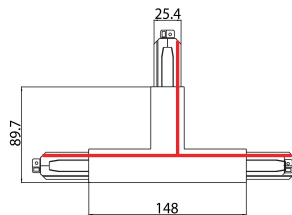

# OneTrack T-Feed Connector In-Right Black 9016/b

Codice n. 9200738

**SYLVANIA**

**PRO**<sup>TM</sup>

CE UK  
CA

OneTrack accessory, T-feed connector in-right, polarity ridge is in the inner side. Polycarbonate body, copper alloy contacts. Cover for recessed version supplied separately. Black. Please check the polarity diagram on selling sheet. Please check the safety sheet to supply the track with this accessory and follow the instructions correctly.

## Dati tecnici

Dimensioni (mm)

Fotometrie

## Dati dimensionali

Colore del prodotto	Nero
Lunghezza nominale del prodotto (mm)	148
Larghezza nominale prodotto (mm)	25.4
Altezza nominale prodotto (mm)	89.7
Peso (Kg)	0.29

## Dati di imballo

Codice EAN prodotto	4012289007386
Lunghezza/altezza imballo singolo (cm)	30.0
Larghezza imballo singolo (cm)	16.7
Profondità imballo interno (cm) (singolo)	0.32
Quantità per imballo esterno	1
Lunghezza/ Altezza imballo esterno (cm)	30.0
Packaging outer width (cm)	16.7
Profondità imballo esterno (cm)	0.32