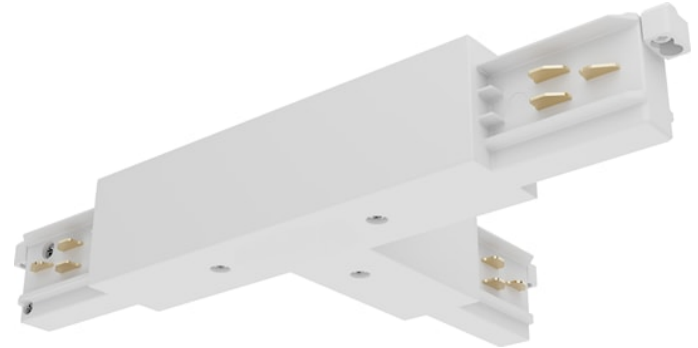

OneTrack T-Feed Connector In-Right White 9016/w

Codice n. 9200737

SYLVANIA

PROTM

CE UK
CA

OneTrack accessory, T-feed connector in-right, polarity ridge is in the inner side. Polycarbonate body, copper alloy contacts. Cover for recessed version supplied separately. White. Please check the polarity diagram on selling sheet. Please check the safety sheet to supply the track with this accessory and follow the instructions correctly.

Dati tecnici

Dimensioni (mm)

Fotometrie

OneTrack T-Feed Connector In-Right White 9016/w

Codice n. 9200737

SYLVANIA

Dati generali

Nome prodotto	OneTrack T-Feed Connector In-Right White 9016/w
Tecnologia	Dispositivo non elettrico
Tipologia accessori	Elettrico
Tipologia di accessorio	Giunto/connettore a T
Montaggio	Montaggio su binario
Applicazione generale	Musei e gallerie, Uffici
Classe ETIM	EC002556
Garanzia	5 anni

Dati elettrici

Tensione alimentazione primaria prodotto - min (V)	220
Tensione alimentazione primaria prodotto - max (V)	240
Sezione max del conduttore collegabile	2.5

Dati dimensionali

Colore del prodotto	Bianco
Lunghezza nominale del prodotto (mm)	148
Larghezza nominale prodotto (mm)	25.4
Altezza nominale prodotto (mm)	89.7
Peso (Kg)	0.29