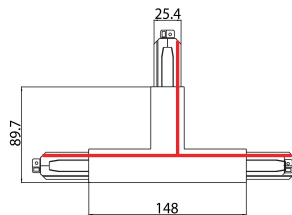

OneTrack T-Feed Connector In-Right White 9016/w

Codice n. 9200737

SYLVANIA

PROTM

CE UK
CA

OneTrack accessory, T-feed connector in-right, polarity ridge is in the inner side. Polycarbonate body, copper alloy contacts. Cover for recessed version supplied separately. White. Please check the polarity diagram on selling sheet. Please check the safety sheet to supply the track with this accessory and follow the instructions correctly.

Dati tecnici

Dimensioni (mm)

Fotometrie

OneTrack T-Feed Connector In-Right White 9016/w

Codice n. 9200737

SYLVANIA

Dati generali

Nome prodotto	OneTrack T-Feed Connector In-Right White 9016/w
Tecnologia	Dispositivo non elettrico
Tipologia accessori	Elettrico
Tipologia di accessorio	Giunto/connettore a T
Montaggio	Montaggio su binario
Applicazione generale	Musei e gallerie, Uffici
Classe ETIM	EC002556
Garanzia	5 anni

Dati elettrici

Tensione alimentazione primaria prodotto - min (V)	220
Tensione alimentazione primaria prodotto - max (V)	240
Sezione max del conduttore collegabile	2.5

Dati dimensionali

Colore del prodotto	Bianco
Lunghezza nominale del prodotto (mm)	148
Larghezza nominale prodotto (mm)	25.4
Altezza nominale prodotto (mm)	89.7
Peso (Kg)	0.29

Dati di imballo

Codice EAN prodotto	4012289007379
Lunghezza/altezza imballo singolo (cm)	30.0
Larghezza imballo singolo (cm)	16.7
Profondità imballo interno (cm) (singolo)	0.32
Quantità per imballo esterno	1
Lunghezza/ Altezza imballo esterno (cm)	30.0
Packaging outer width (cm)	16.7
Profondità imballo esterno (cm)	0.32