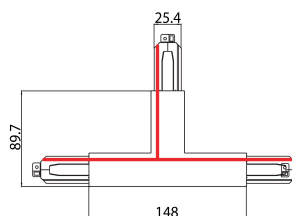

OneTrack T-Feed Connector In-Left White 9015/w

Codice n. 9200735

SYLVANIA

PROTM

CE UK
CA

OneTrack accessory, T-feed connector in-left, polarity ridge is in the inner side, white. Polycarbonate body, copper alloy contacts. Cover for recessed version supplied separately. White. Please check the polarity diagram on selling sheet. Please check the safety sheet to supply the track with this accessory and follow the instructions correctly. Please check the safety sheet to supply the track with this accessory and follow the instructions correctly.

Dati tecnici

Dimensioni (mm)

Fotometrie

OneTrack T-Feed Connector In-Left White 9015/w

Codice n. 9200735

SYLVANIA

Dati generali

Nome prodotto	OneTrack T-Feed Connector In-Left White 9015/w
Tecnologia	Dispositivo non elettrico
Tipologia accessori	Elettrico
Tipologia di accessorio	Giunto/connettore a T
Montaggio	Montaggio su binario
Applicazione generale	Musei e gallerie, Uffici
Classe ETIM	EC002556
Garanzia	5 anni

Dati elettrici

Tensione alimentazione primaria prodotto - min (V)	220
Tensione alimentazione primaria prodotto - max (V)	240
Sezione max del conduttore collegabile	2.5

Dati dimensionali

Colore del prodotto	Bianco
Lunghezza nominale del prodotto (mm)	148
Larghezza nominale prodotto (mm)	25.4
Altezza nominale prodotto (mm)	89.7
Peso (Kg)	0.29

Dati di imballo

Codice EAN prodotto	4012289007355
Lunghezza/altezza imballo singolo (cm)	30.0
Larghezza imballo singolo (cm)	16.7
Profondità imballo interno (cm) (singolo)	0.32
Quantità per imballo esterno	1
Lunghezza/ Altezza imballo esterno (cm)	30.0
Packaging outer width (cm)	16.7
Profondità imballo esterno (cm)	0.32