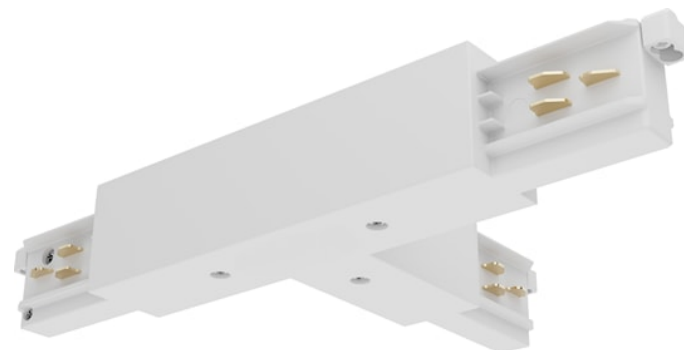

OneTrack T-Feed Connector In-Left White 9015/w

Codice n. 9200735

SYLVANIA

PROTM

CE UK
CA

OneTrack accessory, T-feed connector in-left, polarity ridge is in the inner side, white. Polycarbonate body, copper alloy contacts. Cover for recessed version supplied separately. White. Please check the polarity diagram on selling sheet. Please check the safety sheet to supply the track with this accessory and follow the instructions correctly. Please check the safety sheet to supply the track with this accessory and follow the instructions correctly.

Dati tecnici

Dimensioni (mm)

Fotometrie

OneTrack T-Feed Connector In-Left White 9015/w

Codice n. 9200735

SYLVANIA

Dati generali

Nome prodotto	OneTrack T-Feed Connector In-Left White 9015/w
Tecnologia	Dispositivo non elettrico
Tipologia accessori	Elettrico
Tipologia di accessorio	Giunto/connettore a T
Montaggio	Montaggio su binario
Applicazione generale	Musei e gallerie, Uffici
Classe ETIM	EC002556
Garanzia	5 anni

Dati elettrici

Tensione alimentazione primaria prodotto - min (V)	220
Tensione alimentazione primaria prodotto - max (V)	240
Sezione max del conduttore collegabile	2.5

Dati dimensionali

Colore del prodotto	Bianco
Lunghezza nominale del prodotto (mm)	148
Larghezza nominale prodotto (mm)	25.4
Altezza nominale prodotto (mm)	89.7
Peso (Kg)	0.29